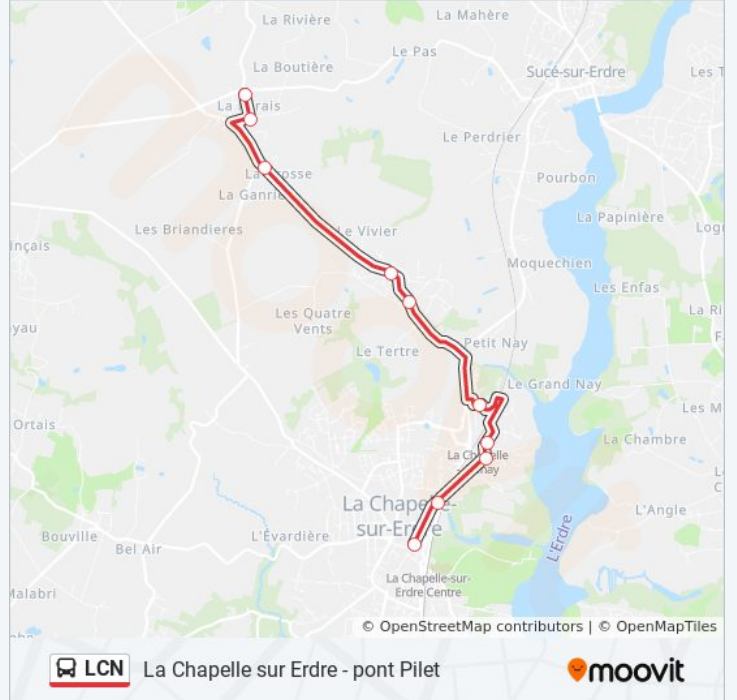

Utilisez l'application Moovit pour trouver la station de la ligne LCN de bus la plus proche et savoir quand la prochaine ligne LCN de bus arrive.

Direction: La Chapelle Sur Erdre

10 arrêts

[VOIR LES HORAIRES DE LA LIGNE](#)

Pont Pilet

Chauvais

La Brosse

Mouline

Charlière

Port Aux Cerises

La Chapelle Aulnay

Gandonnière

La Chapelle-Sur-Erdre

Réfractaires

Gandonnière

La Chapelle Aulnay

Port Aux Cerises

Charlière

Mouline

La Brosse

Informations de la ligne LCN de bus

Direction: Pont Pilet

Arrêts: 10

Durée du Trajet: 16 min

Récapitulatif de la ligne:

Les horaires et trajets sur une carte de la ligne LCN de bus sont disponibles dans un fichier PDF hors-ligne sur moovitapp.com. Utilisez le [Appli Moovit](#) pour voir les horaires de bus, train ou métro en temps réel, ainsi que les instructions étape par étape pour tous les transports publics à Nantes.