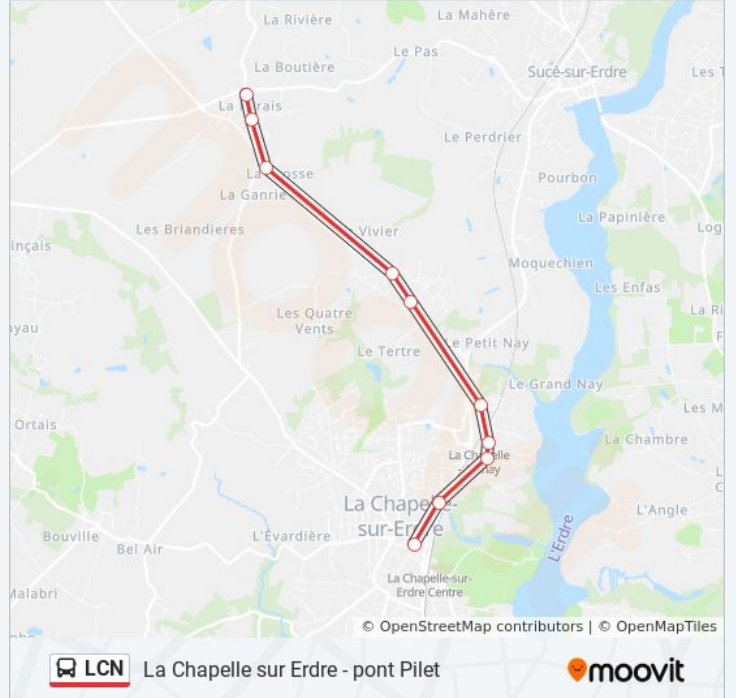

Utilisez l'application Moovit pour trouver la station de la ligne LCN de bus la plus proche et savoir quand la prochaine ligne LCN de bus arrive.

Direction: La Chapelle Sur Erdre

10 arrêts

[VOIR LES HORAIRES DE LA LIGNE](#)

Pont Pilet

Chauvais

La Brosse

Mouline

Charlière

Port Aux Cerises

La Chapelle Aulnay

Gandonnière

Réfractaires

La Chapelle-Sur-Erdre

Horaires de la ligne LCN de bus

Horaires de l'itinéraire La Chapelle Sur Erdre:

lundi	06:42 - 08:00
mardi	06:42 - 08:00
mercredi	06:42 - 08:00
jeudi	06:42 - 08:00
vendredi	06:42 - 08:00
samedi	Pas Opérationnel
dimanche	Pas Opérationnel

Informations de la ligne LCN de bus**Direction:** La Chapelle Sur Erdre**Arrêts:** 10**Durée du Trajet:** 15 min**Récapitulatif de la ligne:**

Direction: Pont Pilet

10 arrêts

[VOIR LES HORAIRES DE LA LIGNE](#)