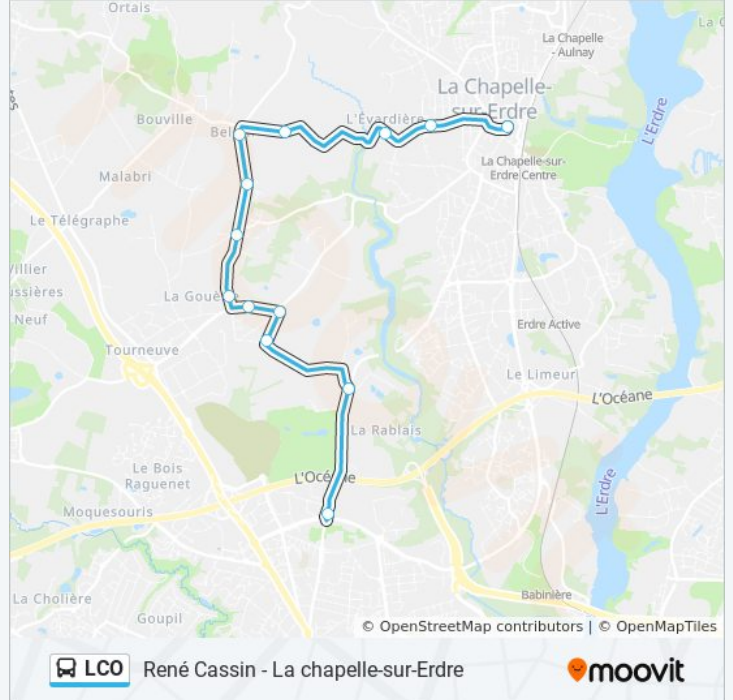

Les horaires et trajets sur une carte de la ligne LCO de bus sont disponibles dans un fichier PDF hors-ligne sur moovitapp.com. Utilisez le [Appli Moovit](#) pour voir les horaires de bus, train ou métro en temps réel, ainsi que les instructions étape par étape pour tous les transports publics à Nantes.

[À propos de Moovit](#) • [Solutions MaaS](#) • [Pays disponibles](#) • [Communauté Moovit](#)

© 2024 Moovit - Tous droits réservés

**Consultez les horaires
d'arrivée en direct**