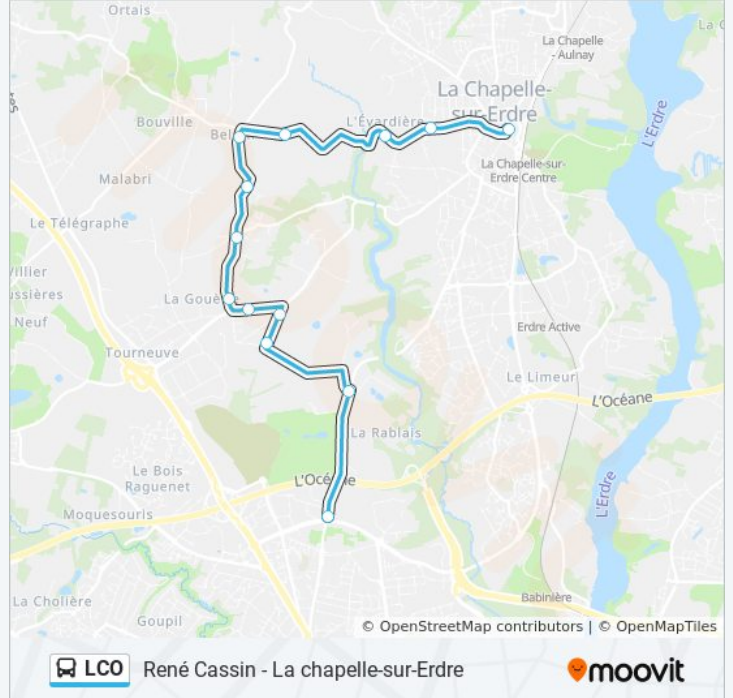

## René Cassin - La chapelle-sur-Erdre

Téléchargez

La ligne LCO de bus (René Cassin - La chapelle-sur-Erdre) a 2 itinéraires. Pour les jours de la semaine, les heures de service sont:

(1) La Chapelle-Sur-Erdre: 17:45 - 18:20(2) René Cassin: 07:05 - 08:15

Utilisez l'application Moovit pour trouver la station de la ligne LCO de bus la plus proche et savoir quand la prochaine ligne LCO de bus arrive.

**Direction: La Chapelle-Sur-Erdre**

13 arrêts

[VOIR LES HORAIRES DE LA LIGNE](#)

René Cassin  
Noue Verrière  
Grasse Noue  
Champ De L'Alouette  
Le Gray 2  
Le Gray 1  
Gergaudière  
Rouaudière  
Caillou Blanc  
Massigné  
Evardière  
Cèdre  
La Chapelle-Sur-Erdre

**Horaires de la ligne LCO de bus**

**Informations de la ligne LCO de bus****Direction:** La Chapelle-Sur-Erdre**Arrêts:** 13**Durée du Trajet:** 17 min**Récapitulatif de la ligne:**

**Direction: René Cassin**

13 arrêts

[VOIR LES HORAIRES DE LA LIGNE](#)