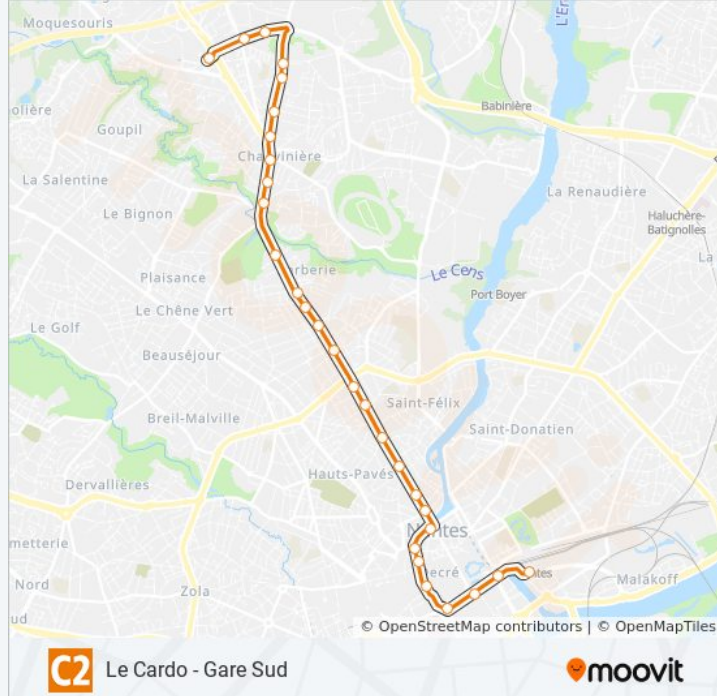

Le Cardo
Les Roches
René Cassin
Chêne Des Anglais
La Coulée
Bertrand
Route De La Chapelle
Bout Des Pavés
Vallée
Pont Du Cens
Forêt
La Close
Berlioz
Rennes - Longchamp
Américains
Rond-Point De Rennes
Le Goffic
Bruneau
Bel Air
St-Stanislas

Bruneau

Le Goffic

Rond-Point De Rennes

Américains

Rennes - Longchamp

Berlioz

La Close

Horaires de la ligne C2 de bus

Direction: Le Cardo

Arrêts: 29

Durée du Trajet: 29 min

Récapitulatif de la ligne:

Forêt

Pont Du Cens

Vallée

Bout Des Pavés

Route De La Chapelle

Bertrand

La Coulée

Chêne Des Anglais

René Cassin

Les Roches

Le Cardo

Les horaires et trajets sur une carte de la ligne C2 de bus sont disponibles dans un fichier PDF hors-ligne sur moovitapp.com. Utilisez le [Appli Moovit](#) pour voir les horaires de bus, train ou métro en temps réel, ainsi que les instructions étape par étape pour tous les transports publics à Nantes.