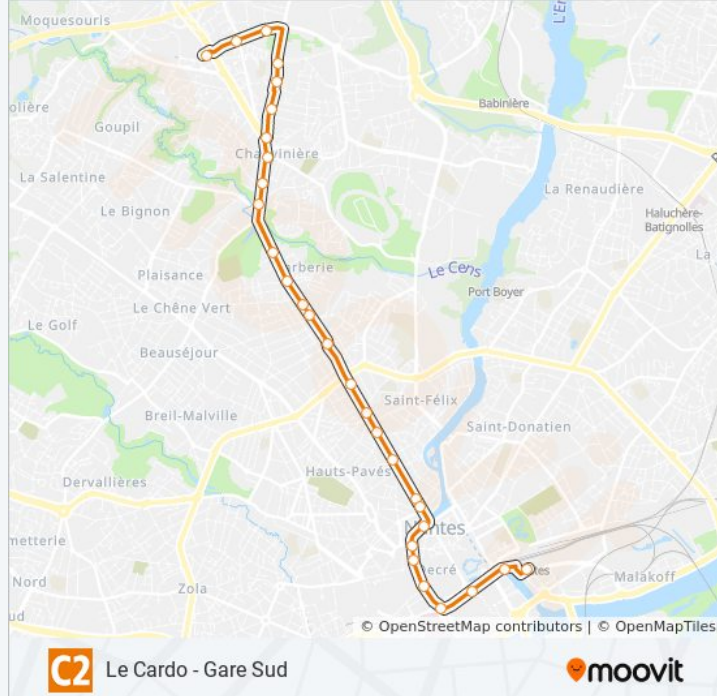

Le Cardo
Les Roches
René Cassin
Chêne Des Anglais
La Coulée
Bertrand
Route De La Chapelle
Bout Des Pavés
Vallée
Pont Du Cens
Forêt
La Close
Berlioz
Rennes - Longchamp
Américains
Rond-Point De Rennes
Le Goffic
Bruneau
Bel Air
St-Stanislas

Informations de la ligne C2 de bus**Direction:** Gare Sud**Arrêts:** 29**Durée du Trajet:** 29 min**Récapitulatif de la ligne:**

Talensac

50 Otages

Cirque - Marais

Place Du Cirque

Commerce

Hôtel Dieu

Monteil

Lieu Unique

Gare Sud

Direction: Le Cardo

29 arrêts

[VOIR LES HORAIRES DE LA LIGNE](#)

Gare Sud

Lieu Unique

Monteil

Bruneau

Le Goffic

Rond-Point De Rennes

Américains

Rennes - Longchamp

Berlioz

La Close

Horaires de la ligne C2 de bus