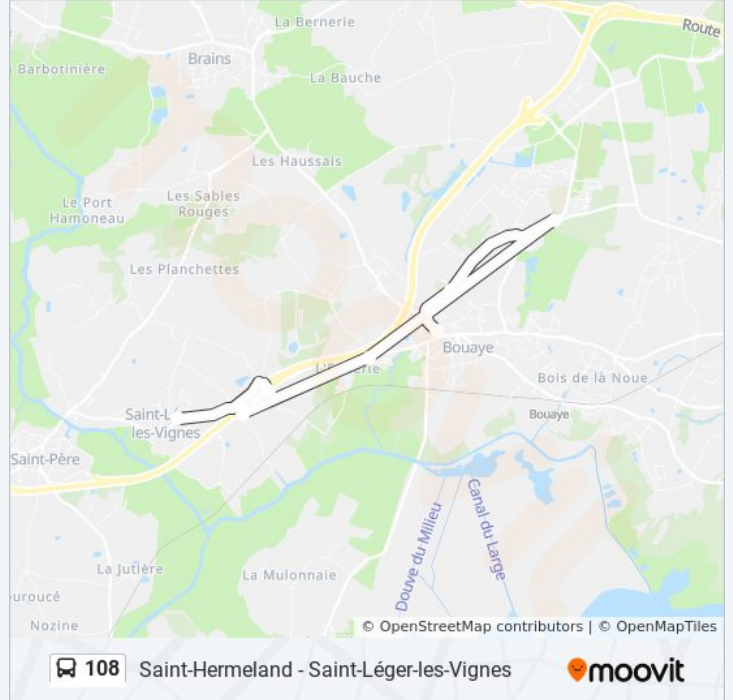

Utilisez l'application Moovit pour trouver la station de la ligne 108 de bus la plus proche et savoir quand la prochaine ligne 108 de bus arrive.

**Direction: Saint-Hermeland**

8 arrêts

[VOIR LES HORAIRES DE LA LIGNE](#)

## Horaires de la ligne 108 de bus

Horaires de l'itinéraire Saint-Léger-Les-Vignes:

lundi	07:28
mardi	07:28
mercredi	07:28
jeudi	07:28
vendredi	07:28
samedi	Pas Opérationnel
dimanche	Pas Opérationnel

## Informations de la ligne 108 de bus

**Direction:** Saint-Léger-Les-Vignes

**Arrêts:** 8

**Durée du Trajet:** 24 min

**Récapitulatif de la ligne:**

Les horaires et trajets sur une carte de la ligne 108 de bus sont disponibles dans un fichier PDF hors-ligne sur [moovitapp.com](https://moovitapp.com). Utilisez le [Appli Moovit](#) pour voir les horaires de bus, train ou métro en temps réel, ainsi que les instructions étape par étape pour tous les transports publics à Nantes.