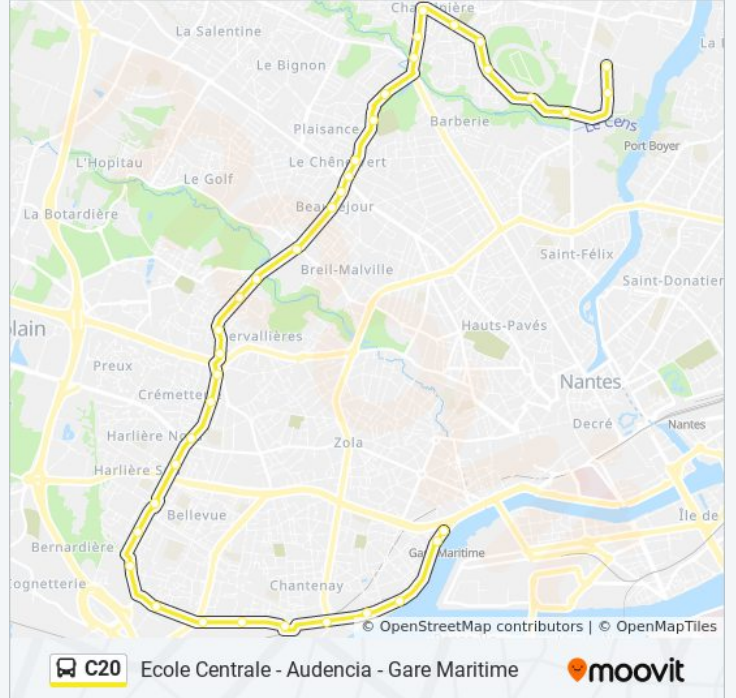

Beauséjour

Courteline

Eglantine

Grand Carcouët

Dervallières

Le Nain

Colonac

Châtaigniers

Abel Durand

Branchoire

Tertre

Romanet

Mendès-France Bellevue

Bernanos

Belloc

Janvraie

Fardière

Bois Hardy

Gare De Chantenay

Bas-Chantenay

Bougainville

Carrière Misery

Salorges

Gare Maritime

Les horaires et trajets sur une carte de la ligne C20 de bus sont disponibles dans un fichier PDF hors-ligne sur moovitapp.com. Utilisez le [Appli Moovit](#) pour voir les horaires de bus, train ou métro en temps réel, ainsi que les instructions étape par étape pour tous les transports publics à Nantes.

[À propos de Moovit](#) • [Solutions MaaS](#) • [Pays disponibles](#) • [Communauté Moovit](#)

© 2024 Moovit - Tous droits réservés

**Consultez les horaires
d'arrivée en direct**