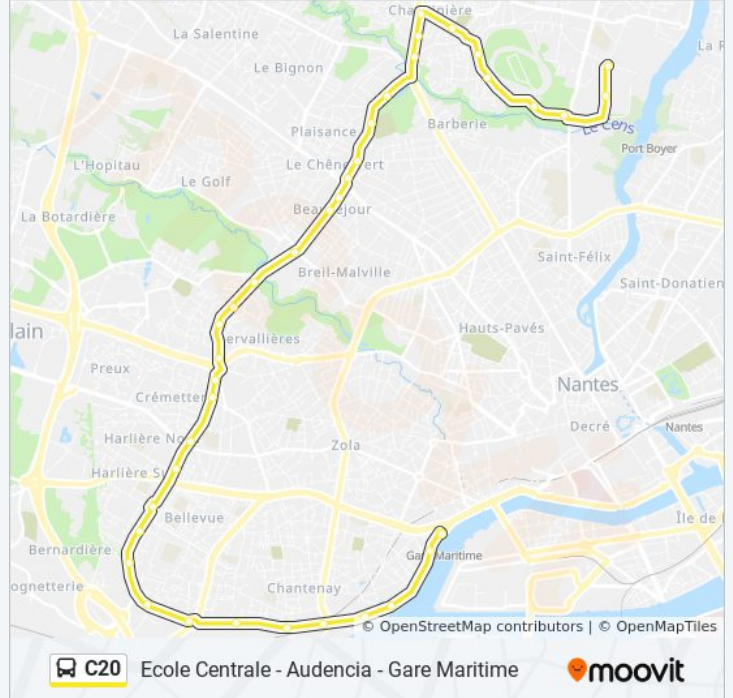

Utilisez l'application Moovit pour trouver la station de la ligne C20 de bus la plus proche et savoir quand la prochaine ligne C20 de bus arrive.

Direction: Ecole Centrale - Audencia

37 arrêts

[VOIR LES HORAIRES DE LA LIGNE](#)

Gare Maritime
Salorges
Carrière Misery
Bougainville
Bas-Chantenay
Gare De Chantenay
Bois Hardy
Fardière
Janvraie
Belloc
Bernanos
Mendès-France Bellevue
Romanet
Tertre
Branchoire
Abel Durand
Châtaigniers
Colonac
Le Nain
Dervallières
Grand Carcouët

Informations de la ligne C20 de bus**Direction:** Ecole Centrale - Audencia**Arrêts:** 37**Durée du Trajet:** 35 min**Récapitulatif de la ligne:**

Eglantine
Courteline
Beauséjour
Grootaers
Cimetière De La Gaudinière
Patouillerie
Pont Du Cens
Vallée
Bout Des Pavés
Chauvinière
Tribunes
Hippodrome
Champ De Courses
Petit Port
Fac De Lettres
École Centrale - Audencia

Direction: Gare Maritime

37 arrêts

[VOIR LES HORAIRES DE LA LIGNE](#)

École Centrale - Audencia
Fac De Lettres
Petit Port
Champ De Courses
Hippodrome
Tribunes
Chauvinière
Bout Des Pavés
Vallée
Pont Du Cens
Patouillerie
Cimetière De La Gaudinière
Grootaers