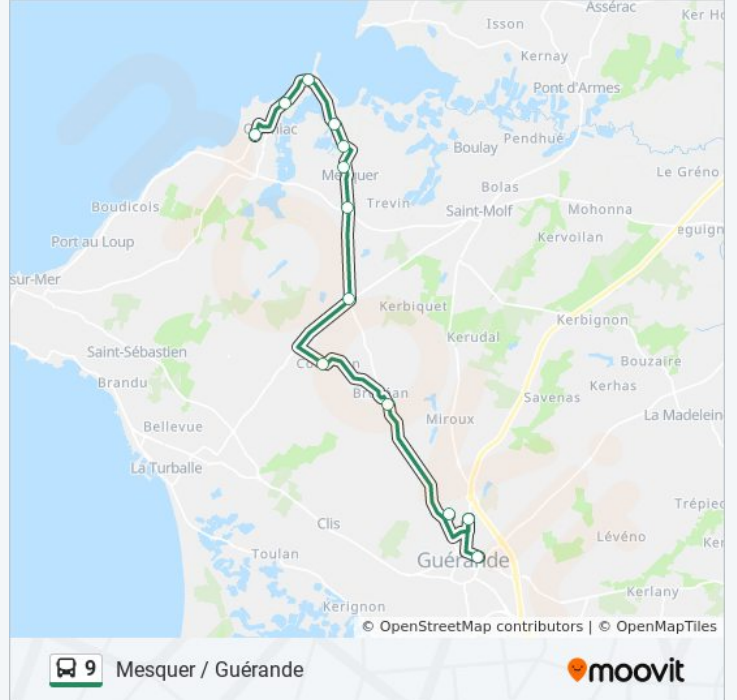

Les horaires et trajets sur une carte de la ligne 9 de bus sont disponibles dans un fichier PDF hors-ligne sur moovitapp.com. Utilisez le [Appli Moovit](#) pour voir les horaires de bus, train ou métro en temps réel, ainsi que les instructions étape par étape pour tous les transports publics à Nantes.

[À propos de Moovit](#) • [Solutions MaaS](#) • [Pays disponibles](#) • [Communauté Moovit](#)

© 2024 Moovit - Tous droits réservés

Consultez les horaires d'arrivée en direct