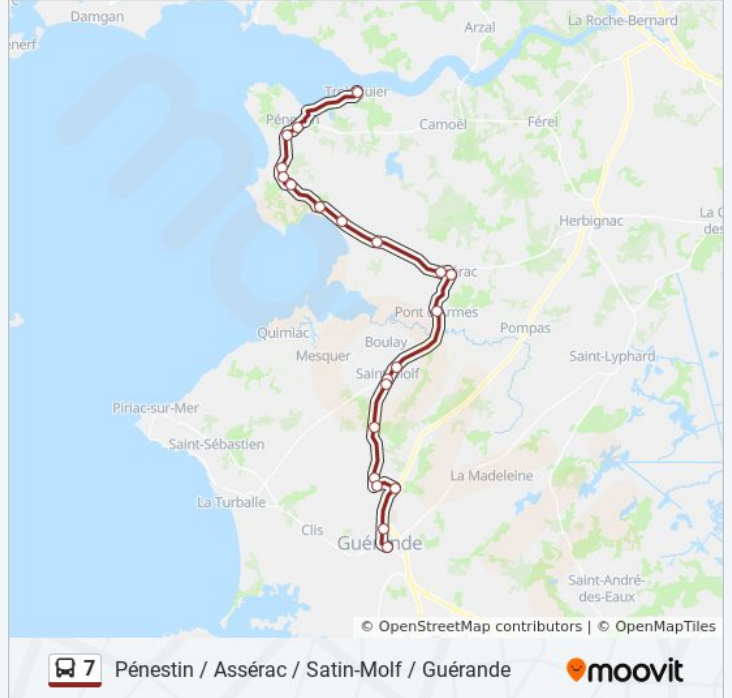

Utilisez l'application Moovit pour trouver la station de la ligne 7 de bus la plus proche et savoir quand la prochaine ligne 7 de bus arrive.

Direction: Guerande

21 arrêts

[VOIR LES HORAIRES DE LA LIGNE](#)

Informations de la ligne 7 de bus**Direction:** Guerande**Arrêts:** 21**Durée du Trajet:** 40 min**Récapitulatif de la ligne:**

Pénestin / Assérac / Satin-Molf / Guérande

Direction: Penestin

21 arrêts

[VOIR LES HORAIRES DE LA LIGNE](#)