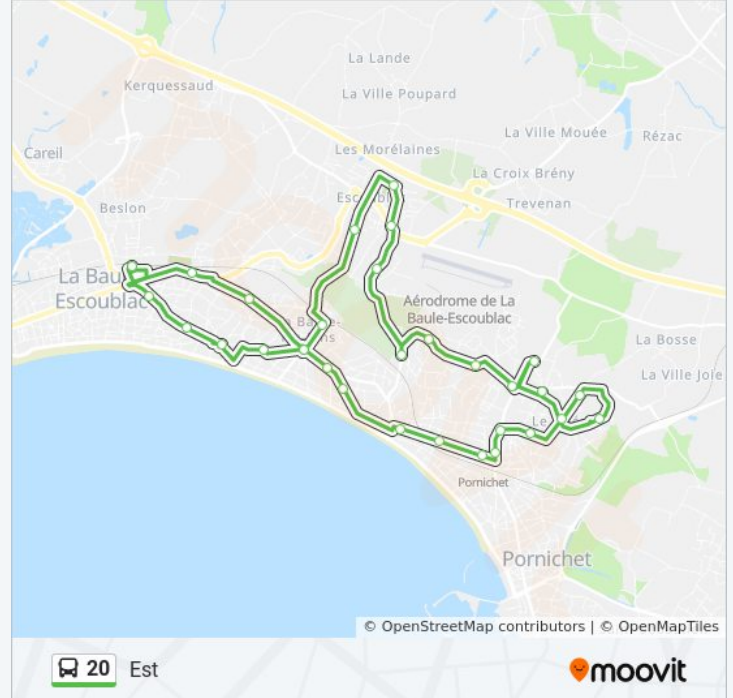

**Direction: Est**

32 arrêts

[VOIR LES HORAIRES DE LA LIGNE](#)

Gare SnCF Sud

La Poste

Tennis Garden

Aquabaule

La Clotière

**Informations de la ligne 20 de bus****Direction:** Est**Arrêts:** 32**Durée du Trajet:** 45 min**Récapitulatif de la ligne:**

Caillaud

Marché Du Guézy

Mairie Du Guézy

Saint-Georges

Mazy

Rhuys

Tennis Sporting

Palmiers - Annexe De Mairie

Bois D'Amour

Maison Médicale

Gare SnCF Sud