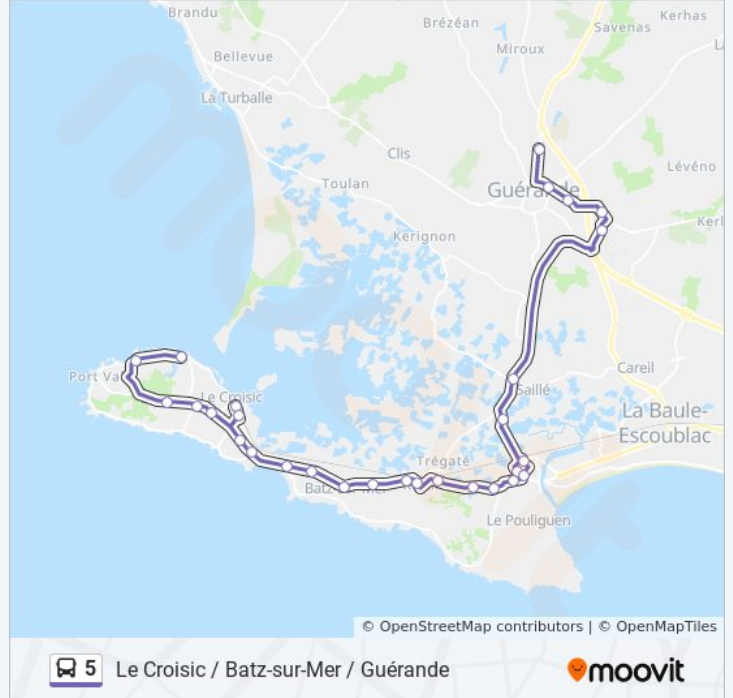

Civanam
Porte Joie
Office De Tourisme
Gare Sncf
Leniphen
Saillé
Lycée La Mennais
Kerbiniou
Athanor
Beauséjour

Direction: Le Croisic

31 arrêts

[VOIR LES HORAIRES DE LA LIGNE](#)

Beauséjour
Athanor
Kerbiniou
Lycée La Mennais
Saillé
Leniphen
Gare Sncf
Office De Tourisme
Porte Joie
Civanam
Kerdun
Maréchal Juin
Les Mouettes
Poull'Go
Roffiat
Kermoisan
Olivier Guichard
Kervalet

Horaires de la ligne 5 de bus

Horaires de l'itinéraire Le Croisic:

lundi	07:50 - 19:15
mardi	07:50 - 19:15
mercredi	07:50 - 19:15
jeudi	07:50 - 19:15
vendredi	07:50 - 19:15
samedi	10:05 - 18:05
dimanche	10:05 - 18:05

Informations de la ligne 5 de bus

Direction: Le Croisic

Arrêts: 31

Durée du Trajet: 43 min

Récapitulatif de la ligne: