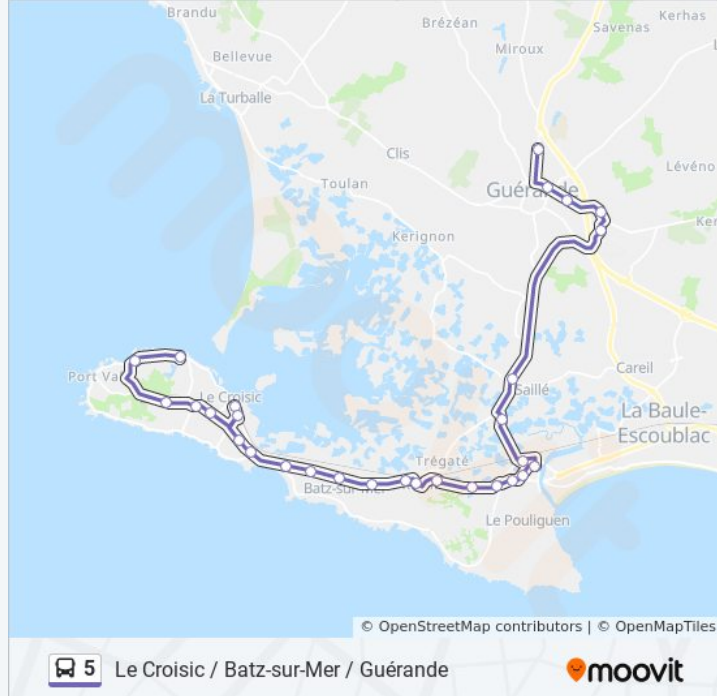

Trémondais

Centre (Poste)

Moulin De La Falaise

Valentin

Chapelle Du Crucifix

Hlm - Provost

Gare Sncf

Mont-Esprit

Hôpital

Henri Dunant

Pré Neuf

Castouillet

Océarium

Les horaires et trajets sur une carte de la ligne 5 de bus sont disponibles dans un fichier PDF hors-ligne sur moovitapp.com. Utilisez le [Appli Moovit](#) pour voir les horaires de bus, train ou métro en temps réel, ainsi que les instructions étape par étape pour tous les transports publics à Nantes.

[À propos de Moovit](#) • [Solutions MaaS](#) • [Pays disponibles](#) • [Communauté Moovit](#)

© 2024 Moovit - Tous droits réservés

**Consultez les horaires
d'arrivée en direct**