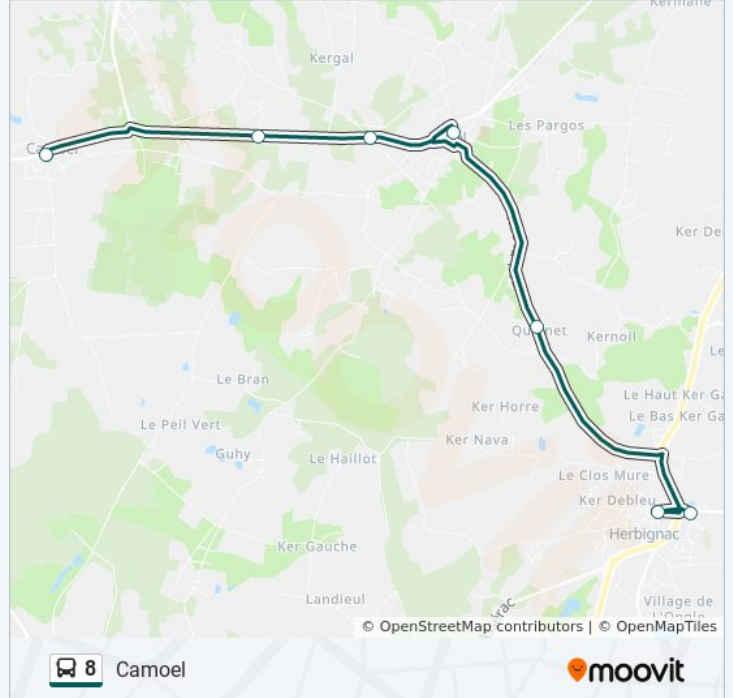

Camoel

Téléchargez

La ligne 8 de bus (Camoel) a 2 itinéraires. Pour les jours de la semaine, les heures de service sont:

(1) Camoel: 11:10 - 18:40(2) Herbignac: 07:45 - 17:05

Utilisez l'application Moovit pour trouver la station de la ligne 8 de bus la plus proche et savoir quand la prochaine ligne 8 de bus arrive.

Direction: Camoel

7 arrêts

[VOIR LES HORAIRES DE LA LIGNE](#)

Champ De Foire

Eglise

Quelnet

Mairie

Le Guerny

Riégas

Mairie

Horaires de la ligne 8 de bus

Horaires de l'itinéraire Camoel:

lundi	11:10 - 18:40
mardi	11:10 - 18:40
mercredi	11:10 - 18:40
jeudi	11:10 - 18:40
vendredi	11:10 - 18:40
samedi	09:35 - 17:38
dimanche	11:35 - 15:35

Informations de la ligne 8 de bus**Direction:** Camoel**Arrêts:** 7**Durée du Trajet:** 14 min**Récapitulatif de la ligne:**

Direction: Herbignac

7 arrêts

[VOIR LES HORAIRES DE LA LIGNE](#)

Mairie

Riégas

Le Guerny