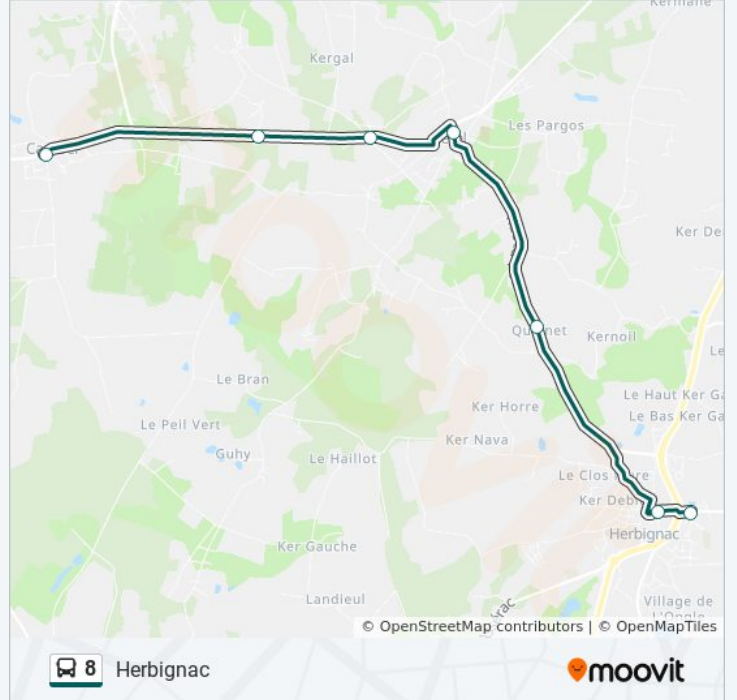

Direction: Camoel

7 arrêts

[VOIR LES HORAIRES DE LA LIGNE](#)

Champ De Foire

Eglise

Quelnet

Mairie

Le Guerny

Informations de la ligne 8 de bus**Direction:** Camoel**Arrêts:** 7**Durée du Trajet:** 14 min**Récapitulatif de la ligne:**

Direction: Herbignac

7 arrêts

[VOIR LES HORAIRES DE LA LIGNE](#)

Mairie

Riégas

Le Guerny

Mairie

Quelnet

Eglise

Champ De Foire

Horaires de la ligne 8 de bus

Horaires de l'itinéraire Herbignac:

lundi	07:45 - 17:05
mardi	07:45 - 17:05
mercredi	07:45 - 17:05
jeudi	07:45 - 17:05
vendredi	07:45 - 17:05
samedi	09:05 - 17:05
dimanche	13:05 - 17:05

Informations de la ligne 8 de bus

Direction: Herbignac

Arrêts: 7

Durée du Trajet: 14 min

Récapitulatif de la ligne:

Les horaires et trajets sur une carte de la ligne 8 de bus sont disponibles dans un fichier PDF hors-ligne sur moovitapp.com. Utilisez le [Appli Moovit](#) pour voir les horaires de bus, train ou métro en temps réel, ainsi que les instructions étape par étape pour tous les transports publics à Nantes.