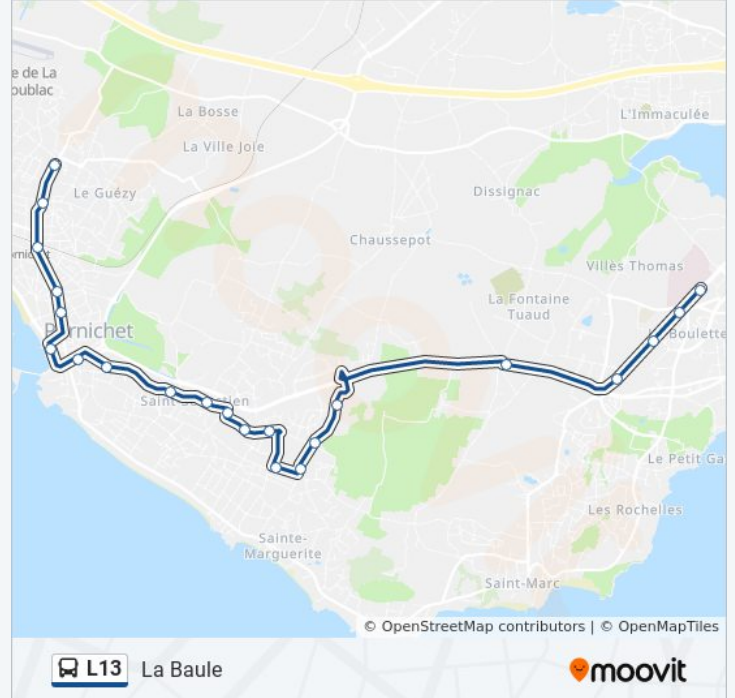

Direction: La Baule

30 arrêts

[VOIR LES HORAIRES DE LA LIGNE](#)

Cité Scolaire

Cité Sanitaire

Bouletterie

Heinlex

Océanis

Saint Sébastien

Avenue De L'Isle

Tennis

Marché De Pornichet

Port D'Échouage

Mairie De Pornichet

Notre Dame Des Dunes

Gare De Pornichet

Informations de la ligne L13 de bus**Direction:** La Baule**Arrêts:** 30**Durée du Trajet:** 40 min**Récapitulatif de la ligne:**

Mairie Du Guézy

Saint-Georges

Mazy

Vagues De Mazy

Lajarrige

Palmiers - Annexe De Mairie

Lajarrige

Maison Médicale

Gare De La Baule

Direction: Saint Nazaire

29 arrêts

[VOIR LES HORAIRES DE LA LIGNE](#)

Gare Sncf Sud

Maison Médicale