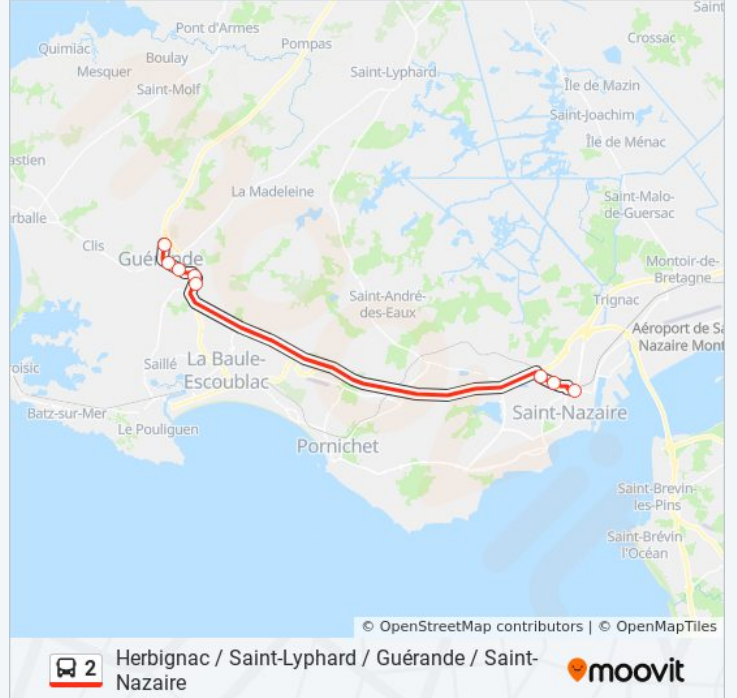

Direction: Guérande

8 arrêts

[VOIR LES HORAIRES DE LA LIGNE](#)

Gare Sncf

Bougainville

Coulvé

Bréhany

Villejames

Kerbinou

Athanor

Beauséjour

Horaires de la ligne 2 de bus

Horaires de l'itinéraire Guérande:

lundi	07:50 - 16:30
mardi	07:50 - 16:30
mercredi	07:50 - 16:30
jeudi	07:50 - 16:30
vendredi	07:50 - 16:30
samedi	09:35 - 19:40
dimanche	12:35

Informations de la ligne 2 de bus**Direction:** Guérande**Arrêts:** 8**Durée du Trajet:** 24 min**Récapitulatif de la ligne:**

Direction: Herbignac

22 arrêts

[VOIR LES HORAIRES DE LA LIGNE](#)

Gare SnCF
 Bougainville
 Coulvé
 Bréhany
 Villejames
 Kerbiniou
 Athanor
 Beauséjour
 Petit Poussevin
 Quatre Routes
 Kerhinet
 Le Brunet
 Le Mouchoir
 Calvaire
 Mairie
 Stade
 La Chapelle
 Marlais