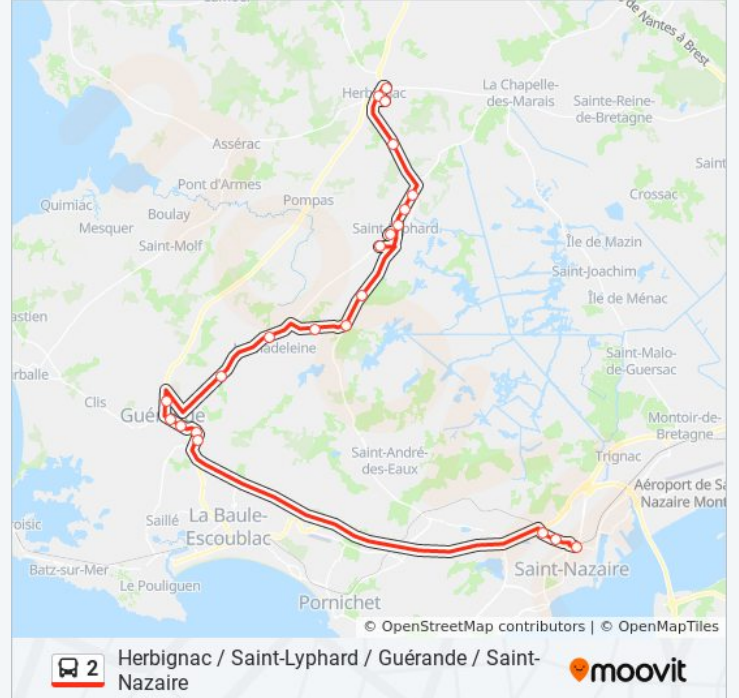

Informations de la ligne 2 de bus

Direction: Herbignac

Arrêts: 22

Durée du Trajet: 57 min

Récapitulatif de la ligne:

Kerlibérin

Ranrouët

Champ De Foire

Brière

Direction: Saint Nazaire

22 arrêts

[VOIR LES HORAIRES DE LA LIGNE](#)

Ranrouët

Champ De Foire

Brière

Kerlibérin