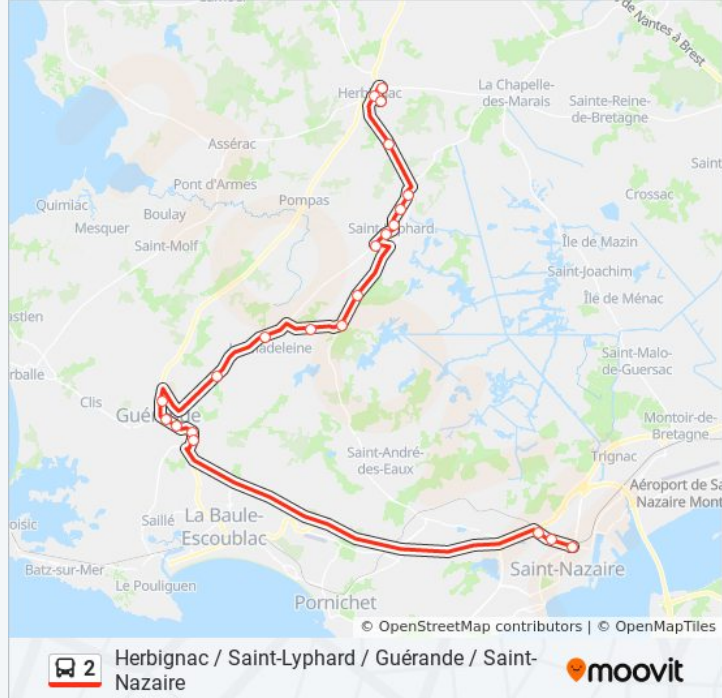

Arrêts: 22

Durée du Trajet: 57 min

Récapitulatif de la ligne:

Bréhany

Coulvé

Bougainville

Gare SnCF

Les horaires et trajets sur une carte de la ligne 2 de bus sont disponibles dans un fichier PDF hors-ligne sur moovitapp.com. Utilisez le [Appli Moovit](#) pour voir les horaires de bus, train ou métro en temps réel, ainsi que les instructions étape par étape pour tous les transports publics à Nantes.