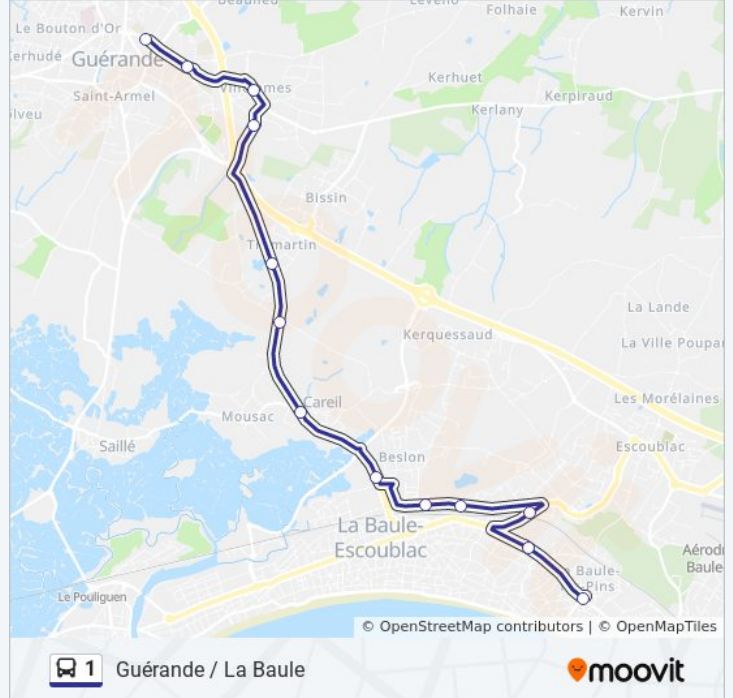

Direction: La Baule

13 arrêts

[VOIR LES HORAIRES DE LA LIGNE](#)

Athanor

Kerbiniou

Villejames

Bréhany

Tromartin

La Nantaise

Careil

Les Salines

Gare Sncf Nord

Cimetière

Flandin

Bois D'Amour

Palmiers - Annexe De Mairie

Horaires de la ligne 1 de bus

Horaires de l'itinéraire La Baule:

lundi	06:30 - 19:00
mardi	06:30 - 19:00
mercredi	06:30 - 19:00
jeudi	06:30 - 19:00
vendredi	06:30 - 19:00
samedi	08:00 - 19:00
dimanche	09:00 - 19:00

Informations de la ligne 1 de bus

Direction: La Baule

Arrêts: 13

Durée du Trajet: 20 min

Récapitulatif de la ligne: