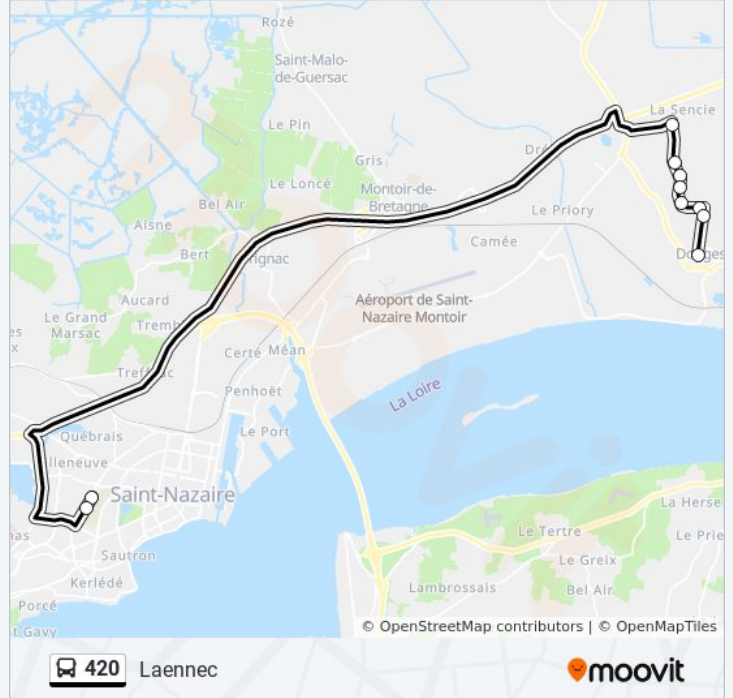

 420

Laennec

Téléchargez

La ligne 420 de bus Laennec a un itinéraire. Pour les jours de la semaine, les heures de service sont:

(1) Laennec: 07:01

Utilisez l'application Moovit pour trouver la station de la ligne 420 de bus la plus proche et savoir quand la prochaine ligne 420 de bus arrive.

Direction: Laennec

10 arrêts

[VOIR LES HORAIRES DE LA LIGNE](#)

Mairie De Donges

Herlains

Trélagot

Gramont

Les Ecottais

Stade Bouillot

Les Fougères

L'Aubaudais

Berthelot

Laënnec

Horaires de la ligne 420 de bus

Horaires de l'itinéraire Laennec:

lundi	07:01
mardi	07:01
mercredi	07:01
jeudi	07:01
vendredi	07:01
samedi	Pas Opérationnel
dimanche	Pas Opérationnel

Informations de la ligne 420 de bus**Direction:** Laennec**Arrêts:** 10**Durée du Trajet:** 30 min**Récapitulatif de la ligne:**

Les horaires et trajets sur une carte de la ligne 420 de bus sont disponibles dans un fichier PDF hors-ligne sur moovitapp.com. Utilisez le [Appli Moovit](#) pour voir les horaires de bus, train ou métro en temps réel, ainsi que les instructions étape par étape pour tous les transports publics à Nantes.