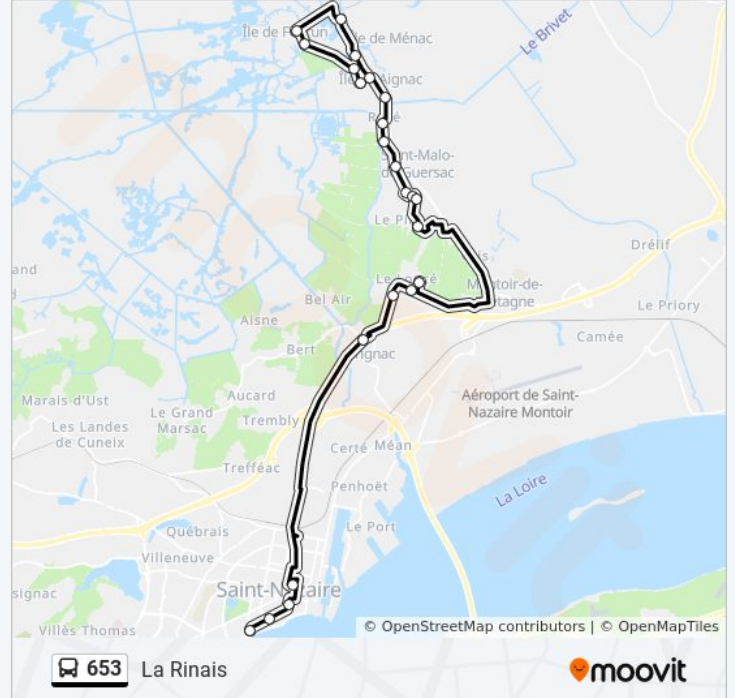

Le Millaud

La Rinais

Les horaires et trajets sur une carte de la ligne 653 de bus sont disponibles dans un fichier PDF hors-ligne sur moovitapp.com. Utilisez le [Appli Moovit](#) pour voir les horaires de bus, train ou métro en temps réel, ainsi que les instructions étape par étape pour tous les transports publics à Nantes.

[À propos de Moovit](#) • [Solutions MaaS](#) • [Pays disponibles](#) • [Communauté Moovit](#)

© 2024 Moovit - Tous droits réservés

**Consultez les horaires
d'arrivée en direct**