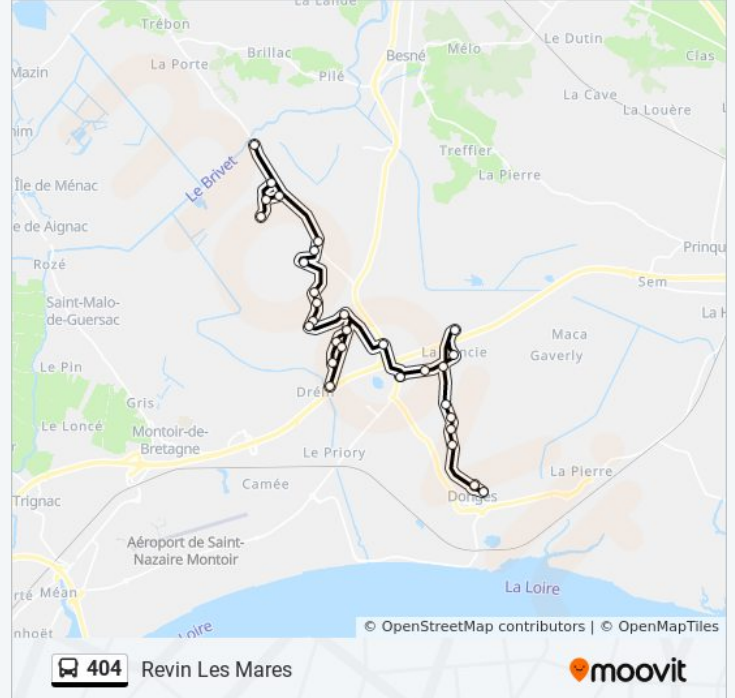

Canzac

Le Haut Rio

Crepelais

La Houssais Donges

La Guesne

Revin Les Marais

Revin Les Preteaux

Revin

Revin Les Mares

Les horaires et trajets sur une carte de la ligne 404 de bus sont disponibles dans un fichier PDF hors-ligne sur moovitapp.com. Utilisez le [Appli Moovit](#) pour voir les horaires de bus, train ou métro en temps réel, ainsi que les instructions étape par étape pour tous les transports publics à Nantes.

[À propos de Moovit](#) • [Solutions MaaS](#) • [Pays disponibles](#) • [Communauté Moovit](#)

© 2024 Moovit - Tous droits réservés

**Consultez les horaires
d'arrivée en direct**