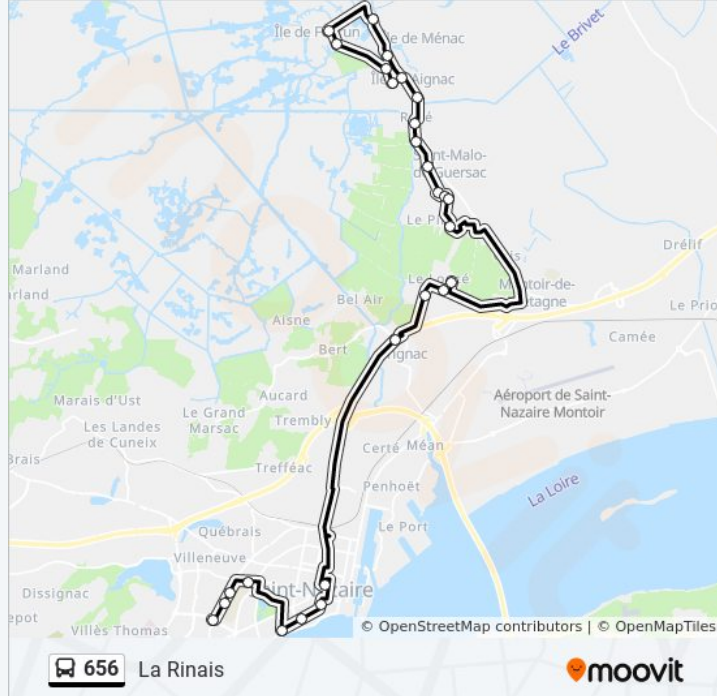

La Clairvaux
Le Lony
Les Martins
La Rochette
Le Millaud
La Rinais

Les horaires et trajets sur une carte de la ligne 656 de bus sont disponibles dans un fichier PDF hors-ligne sur moovitapp.com. Utilisez le [Appli Moovit](#) pour voir les horaires de bus, train ou métro en temps réel, ainsi que les instructions étape par étape pour tous les transports publics à Nantes.

[À propos de Moovit](#) • [Solutions MaaS](#) • [Pays disponibles](#) • [Communauté Moovit](#)

© 2024 Moovit - Tous droits réservés

**Consultez les horaires
d'arrivée en direct**