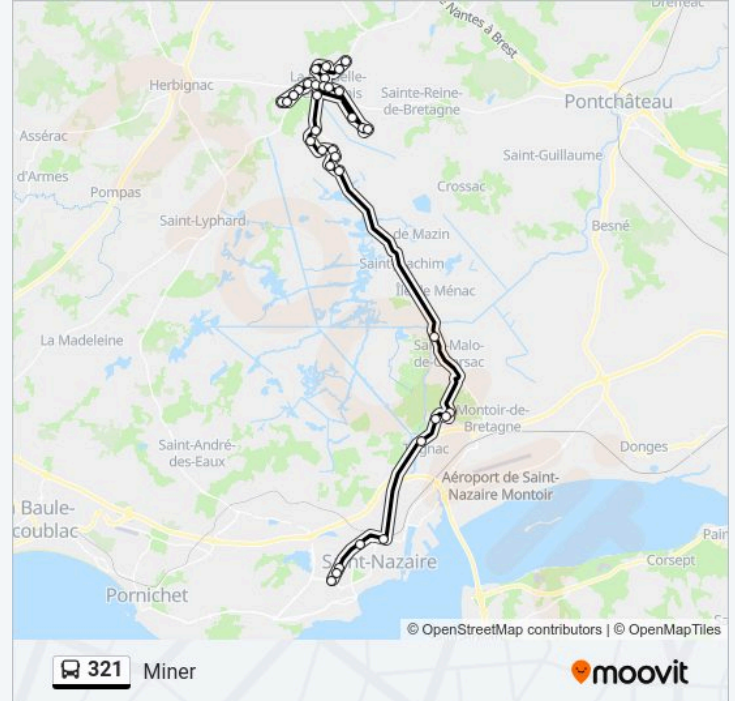

 **Ligne 321**

Miner

Téléchargez

La ligne 321 de bus Miner a un itinéraire. Pour les jours de la semaine, les heures de service sont:

(1) Miner: 06:26

Utilisez l'application Moovit pour trouver la station de la ligne 321 de bus la plus proche et savoir quand la prochaine ligne 321 de bus arrive.

Direction: Miner

36 arrêts

[VOIR LES HORAIRES DE LA LIGNE](#)

Ajo Le Herbe
Galvandais
Pierre Hamon
Rue Du Gué
Cimetière
Petit Marais
La Croix Gournat
Fosse De Rotz
La Herviais
Fosse Blanc
Mayun
Ranretz
Mairie De La Chapelle
Maison De L'Enfance
Penlys
Quebitre
Abbé Vaillant
Le Bossis
Complexe Sportif
Le Gué De Camer
Rue Vieille Saulze 2

Rue Vieille Saulze 1

Vieille Saulze

La Martinais

Rue Rivière

Camerun

Port De Roze

Les Patures

Chalandières

Lonce

Edouard Herriot

Gare De St Nazaire

Berthauderie

Lycée Sainte-Anne

Berthelot

Miner

Les horaires et trajets sur une carte de la ligne 321 de bus sont disponibles dans un fichier PDF hors-ligne sur moovitapp.com. Utilisez le Appli Moovit pour voir les horaires de bus, train ou métro en temps réel, ainsi que les instructions étape par étape pour tous les transports publics à Nantes.