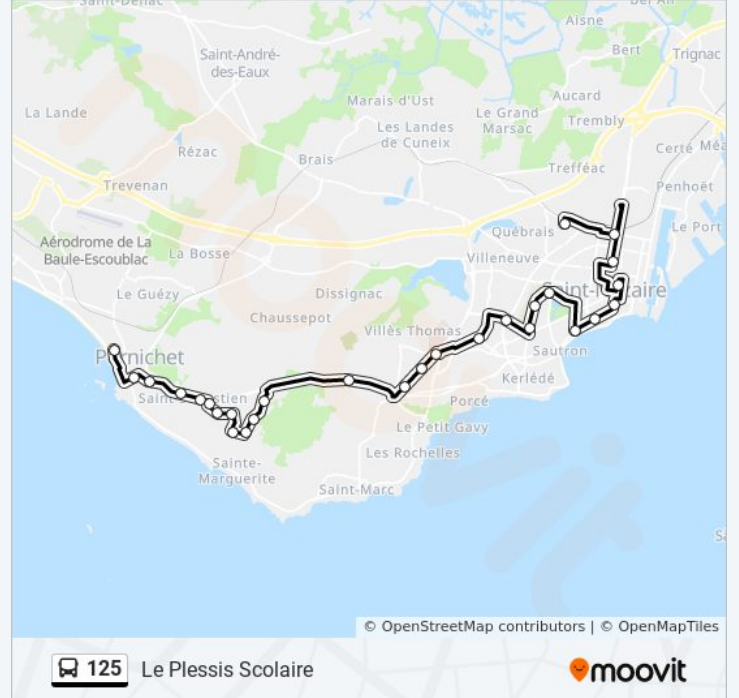

Saint Louis

Jardin Des Plantes

Maudes

Rue De La Paix

République

Gare Sncf

Le Plessis Scolaire

Les horaires et trajets sur une carte de la ligne 125 de bus sont disponibles dans un fichier PDF hors-ligne sur moovitapp.com. Utilisez le [Appli Moovit](#) pour voir les horaires de bus, train ou métro en temps réel, ainsi que les instructions étape par étape pour tous les transports publics à Nantes.

[À propos de Moovit](#) • [Solutions MaaS](#) • [Pays disponibles](#) • [Communauté Moovit](#)

© 2024 Moovit - Tous droits réservés

**Consultez les horaires
d'arrivée en direct**