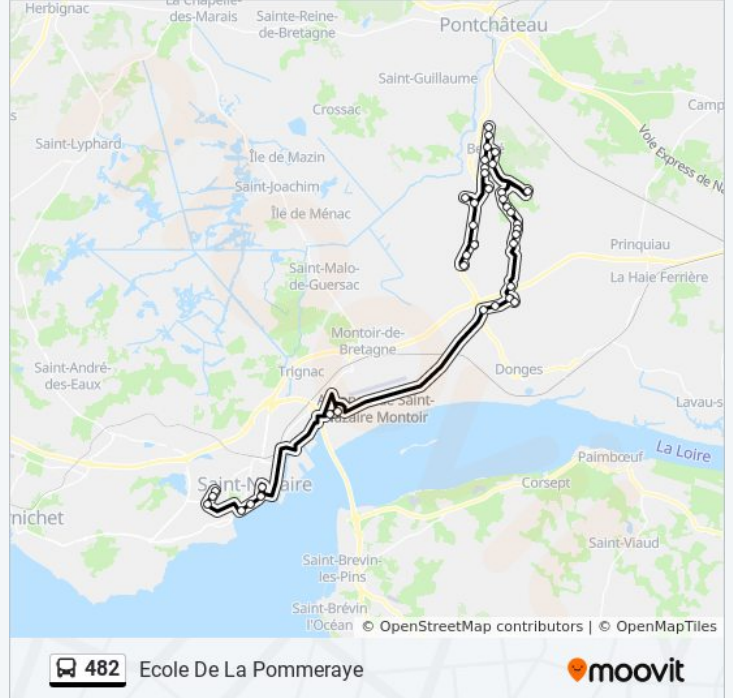

Informations de la ligne 482 de bus**Direction:** Ecole De La Pommeraye**Arrêts:** 38**Durée du Trajet:** 72 min**Récapitulatif de la ligne:**

Le Perron

La Davelais

La Homonais Rte De Prinquiau

La Chaussee

Besne Centre

Besne Gare

Za Harrois

Anglourie

La Geriais

Moulin Neuf

La Morandais

Hele

Croix D'Er

La Lobrie

La Duchée Village

La Paclais

École De La Pommeraye

Les horaires et trajets sur une carte de la ligne 482 de bus sont disponibles dans un fichier PDF hors-ligne sur moovitapp.com. Utilisez le [Appli Moovit](#) pour voir les horaires de bus, train ou métro en temps réel, ainsi que les instructions étape par étape pour tous les transports publics à Nantes.