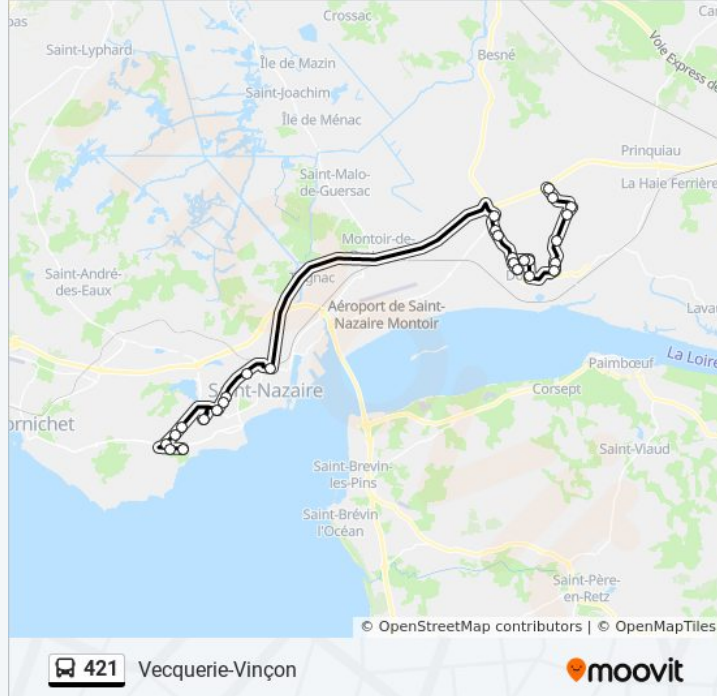

421

Vecquerie-Vinçon

Téléchargez

La ligne 421 de bus Vecquerie-Vinçon a un itinéraire. Pour les jours de la semaine, les heures de service sont:

(1) Vecquerie-Vinçon: 06:50

Utilisez l'application Moovit pour trouver la station de la ligne 421 de bus la plus proche et savoir quand la prochaine ligne 421 de bus arrive.

Direction: Vecquerie-Vinçon

27 arrêts

[VOIR LES HORAIRES DE LA LIGNE](#)

Le Bochet
La Grée
Gaverly
Le Pavillon
La Rigaudais
Beau Soleil
La Martignière
Mairie De Donges
Gendarmerie
Pélissier
Le Stade
Les Grands Moulins
Camping
Le Piquet
Le Loiry
Six Croix
Gare SnCF
Berthauderie
Laënnec
Berthelot
Sunderland

Horaires de la ligne 421 de bus

Horaires de l'itinéraire Vecquerie-Vinçon:

| | |
|----------|------------------|
| lundi | 06:50 |
| mardi | 06:50 |
| mercredi | 06:50 |
| jeudi | 06:50 |
| vendredi | 06:50 |
| samedi | Pas Opérationnel |
| dimanche | Pas Opérationnel |

Informations de la ligne 421 de bus**Direction:** Vecquerie-Vinçon**Arrêts:** 27**Durée du Trajet:** 60 min**Récapitulatif de la ligne:**

Pierre Norange

Bouletterie

Heinlex

Oceanis

Afpa

Vecquerie-Vinçon

Les horaires et trajets sur une carte de la ligne 421 de bus sont disponibles dans un fichier PDF hors-ligne sur moovitapp.com. Utilisez le [Appli Moovit](#) pour voir les horaires de bus, train ou métro en temps réel, ainsi que les instructions étape par étape pour tous les transports publics à Nantes.