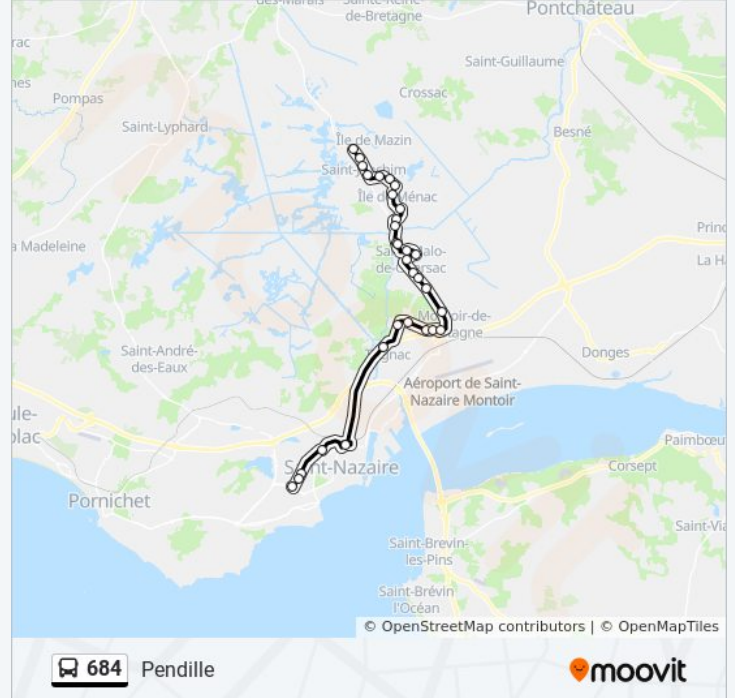

La Petite Rinais

La Guillardais

Île De Menac

Pont Du Gué

Bais

Brecun

St Joachim Centre

Place Du Marché

Les Clotereaux

Pendille

Les horaires et trajets sur une carte de la ligne 684 de bus sont disponibles dans un fichier PDF hors-ligne sur moovitapp.com. Utilisez le [Appli Moovit](#) pour voir les horaires de bus, train ou métro en temps réel, ainsi que les instructions étape par étape pour tous les transports publics à Nantes.

[À propos de Moovit](#) • [Solutions MaaS](#) • [Pays disponibles](#) • [Communauté Moovit](#)

© 2024 Moovit - Tous droits réservés

**Consultez les horaires
d'arrivée en direct**