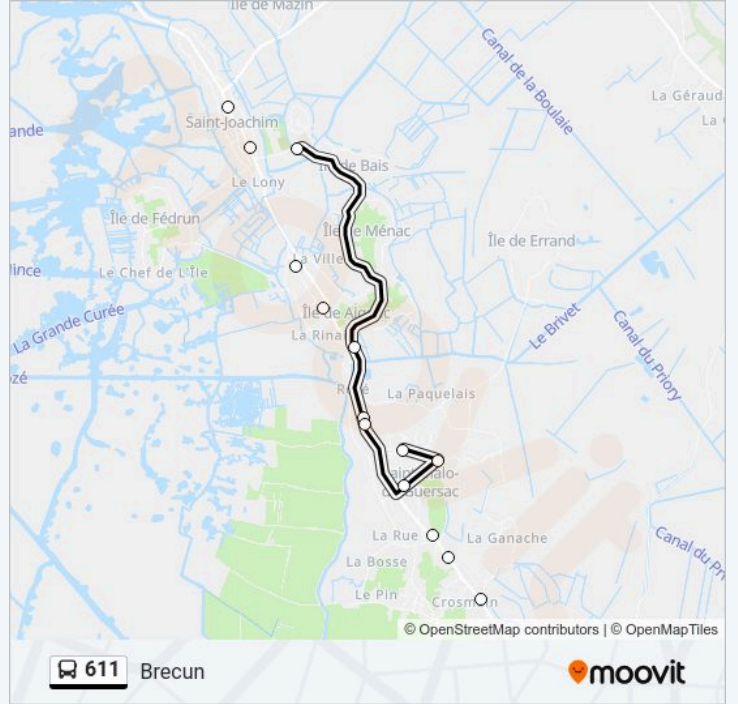

Direction: La Croix

10 arrêts

[VOIR LES HORAIRES DE LA LIGNE](#)

Brecun

Le Pintre

Port De Roze

Theotiste

Droits De L'Homme

Informations de la ligne 611 de bus**Direction:** La Croix**Arrêts:** 10**Durée du Trajet:** 23 min**Récapitulatif de la ligne:**

Direction: Brecun

14 arrêts

[VOIR LES HORAIRES DE LA LIGNE](#)

- La Croix
- Gai Printemps
- La Rue
- Droits De L'Homme
- St Joseph
- St Malo Centre
- Theotiste
- Port De Roze
- Le Pintre
- Aignac
- La Clairvaux
- Place Du Marché
- St Joachim Centre
- Brecun

Horaires de la ligne 611 de bus

Horaires de l'itinéraire Brecun:

lundi	07:08-08:28
mardi	07:08-08:28
mercredi	07:08-08:28
jeudi	07:08-08:28
vendredi	07:08-08:28
samedi	Pas Opérationnel
dimanche	Pas Opérationnel

Informations de la ligne 611 de bus

Direction: Brecun

Arrêts: 14

Durée du Trajet: 20 min

Récapitulatif de la ligne:

Les horaires et trajets sur une carte de la ligne 611 de bus sont disponibles dans un fichier PDF hors-ligne sur moovitapp.com. Utilisez le Appli Moovit pour voir les horaires de bus, train ou métro en temps réel, ainsi que les instructions étape par étape pour tous les transports publics à Nantes.