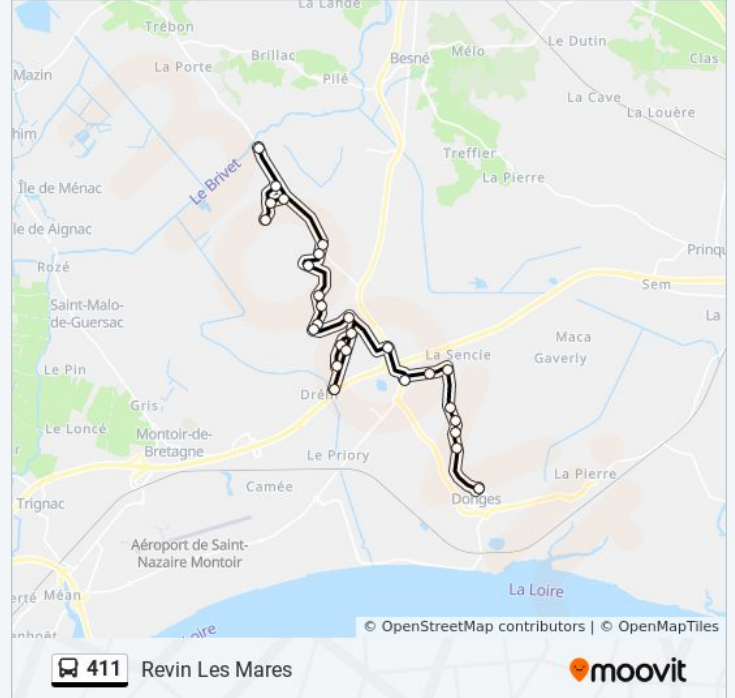

Canzac

Le Haut Rio

Crepelais

La Houssais Donges

La Guesne

Revin Les Marais

Revin Les Preteaux

Revin

Revin Les Mares

Les horaires et trajets sur une carte de la ligne 411 de bus sont disponibles dans un fichier PDF hors-ligne sur moovitapp.com. Utilisez le [Appli Moovit](#) pour voir les horaires de bus, train ou métro en temps réel, ainsi que les instructions étape par étape pour tous les transports publics à Nantes.

[À propos de Moovit](#) • [Solutions MaaS](#) • [Pays disponibles](#) • [Communauté Moovit](#)

© 2024 Moovit - Tous droits réservés

**Consultez les horaires
d'arrivée en direct**