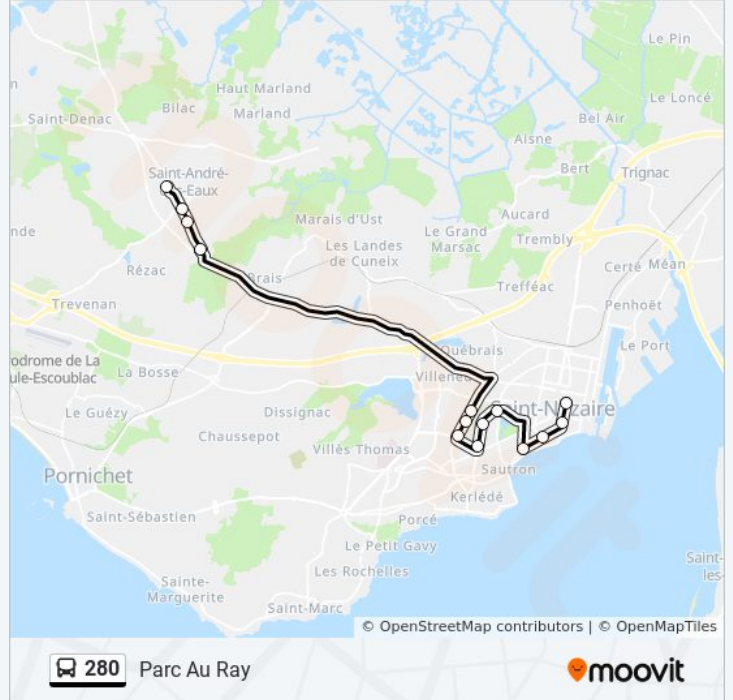

 280

Parc Au Ray

Téléchargez

La ligne 280 de bus Parc Au Ray a un itinéraire. Pour les jours de la semaine, les heures de service sont:

(1) Parc Au Ray: 12:08

Utilisez l'application Moovit pour trouver la station de la ligne 280 de bus la plus proche et savoir quand la prochaine ligne 280 de bus arrive.

**Direction: Parc Au Ray**

14 arrêts

[VOIR LES HORAIRES DE LA LIGNE](#)

Rue De La Paix

Maudes

Jardin Des Plantes

Saint Louis

Parc Paysager

Cité Scolaire

Plaisance Coubertin

Miner

Berthelot

Laënnec

Pedras

Kerhins

La Chapelle

**Informations de la ligne 280 de bus****Direction:** Parc Au Ray**Arrêts:** 14**Durée du Trajet:** 32 min**Récapitulatif de la ligne:**

Les horaires et trajets sur une carte de la ligne 280 de bus sont disponibles dans un fichier PDF hors-ligne sur [moovitapp.com](https://moovitapp.com). Utilisez le [Appli Moovit](#) pour voir les horaires de bus, train ou métro en temps réel, ainsi que les instructions étape par étape pour tous les transports publics à Nantes.