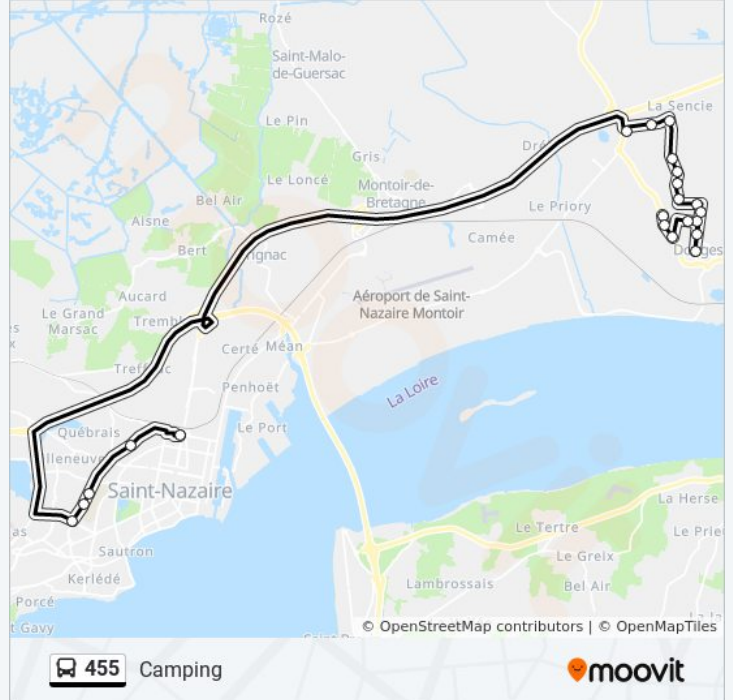

455

Camping

Téléchargez

La ligne 455 de bus Camping a un itinéraire. Pour les jours de la semaine, les heures de service sont:

(1) Camping: 17:53

Utilisez l'application Moovit pour trouver la station de la ligne 455 de bus la plus proche et savoir quand la prochaine ligne 455 de bus arrive.

Direction: Camping

21 arrêts

[VOIR LES HORAIRES DE LA LIGNE](#)

Gare Sncf
Berthauderie
Laënnec
Berthelot
Sunderland
Six Croix
La Butte A Billy
L'Aubaudais
Les Fougères
Stade Bouillot
Les Ecottais
Gramont
Trélagot
Herlains
A. Rimbaud
Mairie De Donges
Gendarmerie
Pélissier
Le Stade
Les Grands Moulins
Camping

Horaires de la ligne 455 de bus

Horaires de l'itinéraire Camping:

lundi	17:53
mardi	17:53
mercredi	Pas Opérationnel
jeudi	17:53
vendredi	17:53
samedi	Pas Opérationnel
dimanche	Pas Opérationnel

Informations de la ligne 455 de bus**Direction:** Camping**Arrêts:** 21**Durée du Trajet:** 49 min**Récapitulatif de la ligne:**