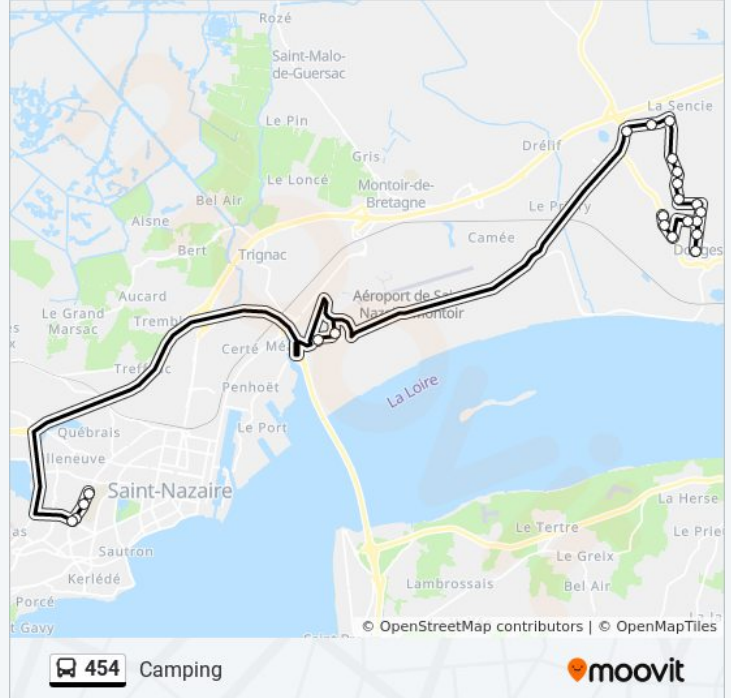

Direction: Six Croix

7 arrêts

[VOIR LES HORAIRES DE LA LIGNE](#)

Saint Louis

Jardin Des Plantes

Maudes

Rue De La Paix

Air Bleu

La Croix

Six Croix

Horaires de la ligne 454 de bus

Horaires de l'itinéraire Six Croix:

lundi	17:53
mardi	17:53
mercredi	Pas Opérationnel
jeudi	17:53
vendredi	17:53
samedi	Pas Opérationnel
dimanche	Pas Opérationnel

Informations de la ligne 454 de bus

Direction: Six Croix

Arrêts: 7

Durée du Trajet: 28 min

Récapitulatif de la ligne: