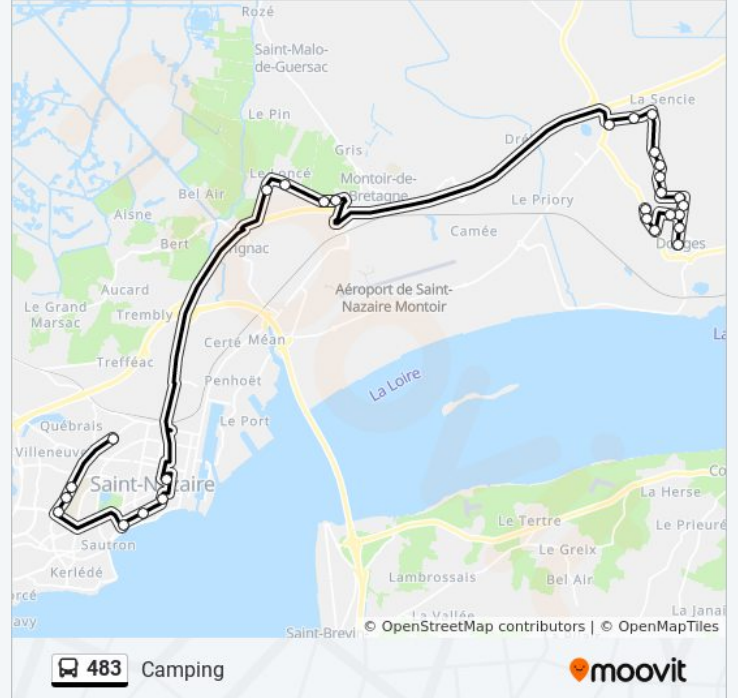

Direction: Camping

28 arrêts

[VOIR LES HORAIRES DE LA LIGNE](#)

Berthauderie

Laënnec

Berthelot

Miner

Saint Louis

Informations de la ligne 483 de bus**Direction:** Camping**Arrêts:** 28**Durée du Trajet:** 57 min**Récapitulatif de la ligne:**

A. Rimbaud

Mairie De Donges

Gendarmerie

Pélicier

Le Stade

Les Grands Moulins

Camping