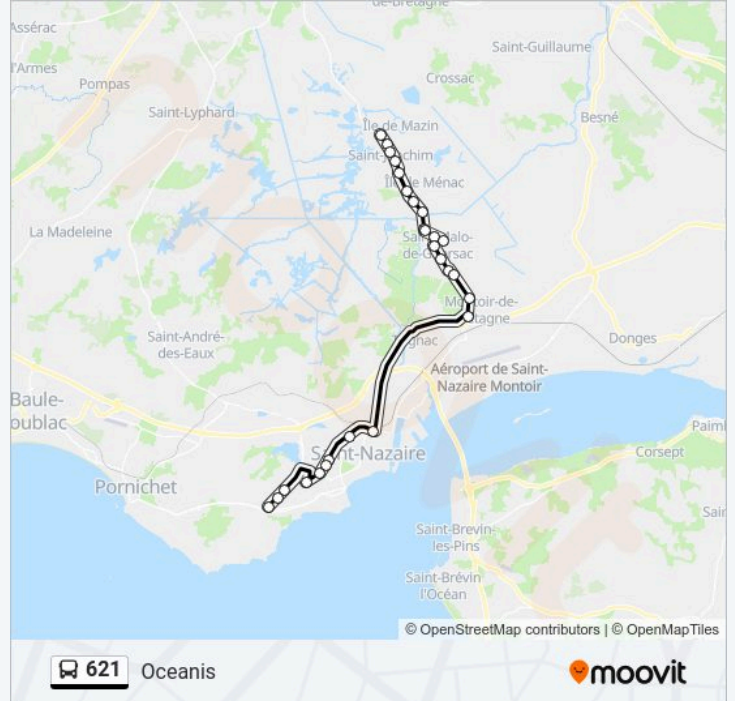

 **Ligne 621**

Oceanis

Téléchargez

La ligne 621 de bus Oceanis a un itinéraire. Pour les jours de la semaine, les heures de service sont:

(1) Oceanis: 06:49

Utilisez l'application Moovit pour trouver la station de la ligne 621 de bus la plus proche et savoir quand la prochaine ligne 621 de bus arrive.

Direction: Oceanis

27 arrêts

[VOIR LES HORAIRES DE LA LIGNE](#)

Pendille
Les Clotereaux
Place Du Marché
St Joachim Centre
Le Lony
La Clairvaux
Aignac
Le Pintre
Port De Roze
Theotiste
Droits De L'Homme
St Joseph
St Malo Centre
La Rue
Gai Printemps
La Croix
Gris
Albert Schweitzer
Gare De St Nazaire
Berthauderie
Lycée Sainte-Anne

Horaires de la ligne 621 de bus

Horaires de l'itinéraire Oceanis:

lundi	06:49
mardi	06:49
mercredi	06:49
jeudi	06:49
vendredi	06:49
samedi	Pas Opérationnel
dimanche	Pas Opérationnel

Informations de la ligne 621 de bus**Direction:** Oceanis**Arrêts:** 27**Durée du Trajet:** 56 min**Récapitulatif de la ligne:**

Berthelot

Sunderland

Pierre Norange

Bouletterie

Heinlex

Oceanis

Les horaires et trajets sur une carte de la ligne 621 de bus sont disponibles dans un fichier PDF hors-ligne sur moovitapp.com. Utilisez le Appli Moovit pour voir les horaires de bus, train ou métro en temps réel, ainsi que les instructions étape par étape pour tous les transports publics à Nantes.