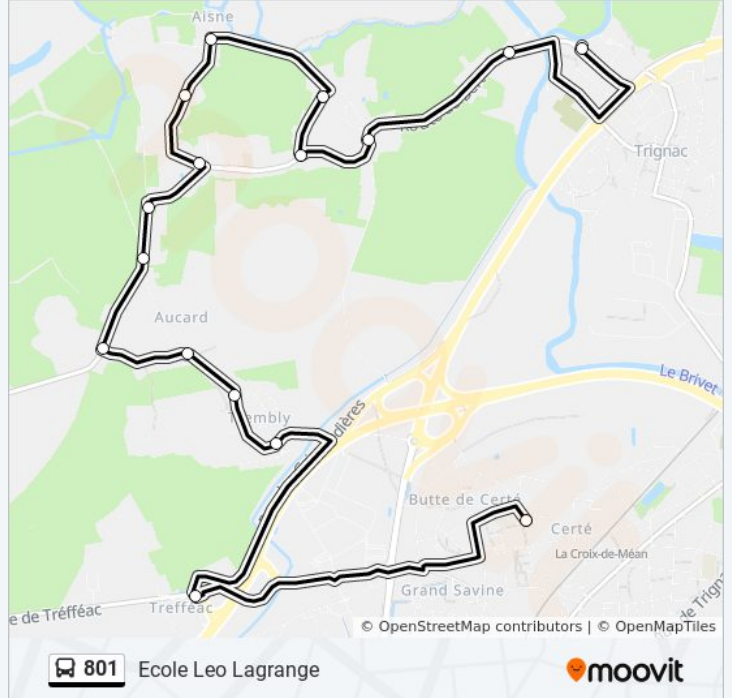

801

Ecole Leo Lagrange

Téléchargez

La ligne 801 de bus (Ecole Leo Lagrange) a 2 itinéraires. Pour les jours de la semaine, les heures de service sont:

(1) Ecole Leo Lagrange: 08:09(2) Trembly: 16:40

Utilisez l'application Moovit pour trouver la station de la ligne 801 de bus la plus proche et savoir quand la prochaine ligne 801 de bus arrive.

**Direction: Ecole Leo Lagrange**

16 arrêts

[VOIR LES HORAIRES DE LA LIGNE](#)

Pont De Paille  
Bel Air  
Ormeaux  
Bert  
Pigeon Blanc  
Route De La Brière  
Aisne  
Brière  
Joyeux  
Pierres Blanches  
Chemin Noir  
Frères Perruches  
E. Caux  
Trembly  
Tréfféac  
École Leo Lagrange

**Informations de la ligne 801 de bus****Direction:** Ecole Leo Lagrange**Arrêts:** 16**Durée du Trajet:** 21 min**Récapitulatif de la ligne:**

### Direction: Trembly

15 arrêts

[VOIR LES HORAIRES DE LA LIGNE](#)

- École Leo Lagrange
- Pont De Paille
- Bel Air
- Ormeaux
- Bert
- Pigeon Blanc
- Route De La Brière
- Aisne
- Brière
- Joyeux
- Pierres Blanches
- Chemin Noir
- Frères Perruches
- E. Caux
- Trembly