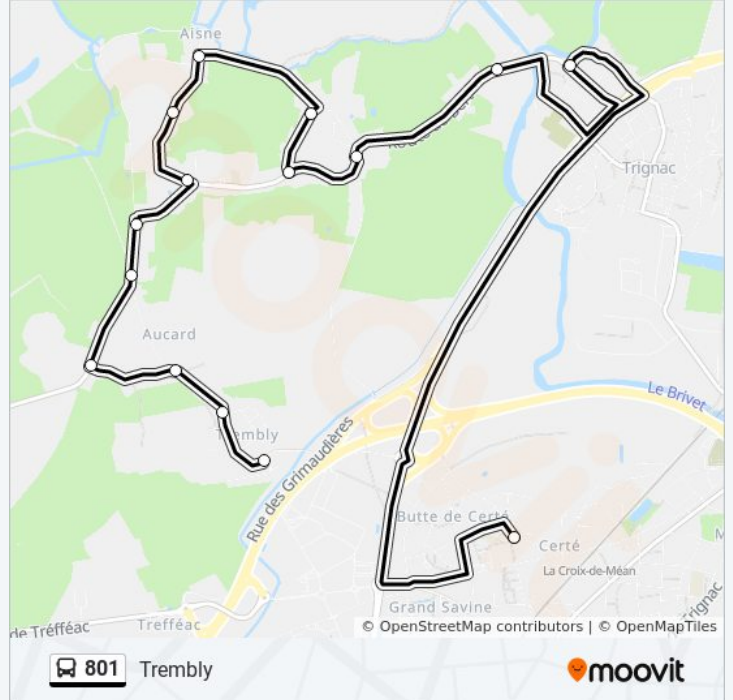

Les horaires et trajets sur une carte de la ligne 801 de bus sont disponibles dans un fichier PDF hors-ligne sur moovitapp.com. Utilisez le [Appli Moovit](#) pour voir les horaires de bus, train ou métro en temps réel, ainsi que les instructions étape par étape pour tous les transports publics à Nantes.

[À propos de Moovit](#) • [Solutions MaaS](#) • [Pays disponibles](#) • [Communauté Moovit](#)

© 2024 Moovit - Tous droits réservés

**Consultez les horaires
d'arrivée en direct**