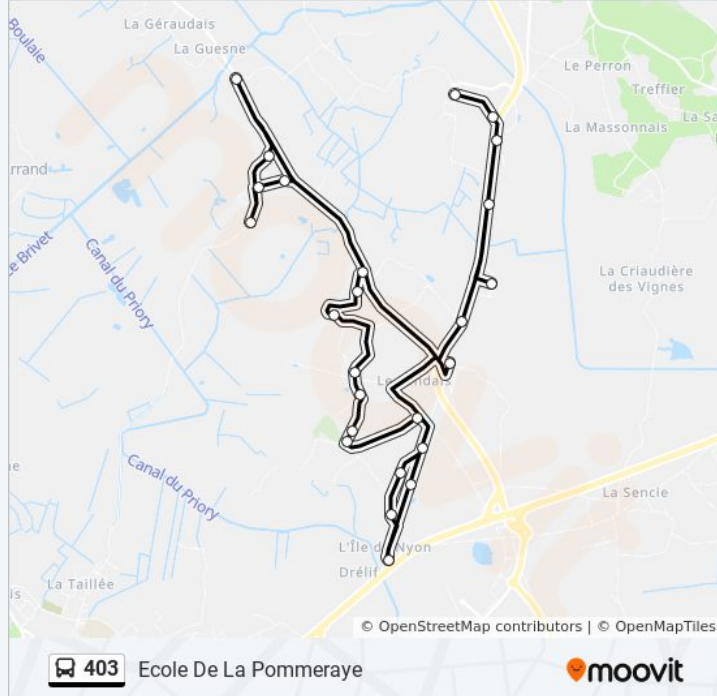

Le Bas Lin

Le Haut Lin

Les Brouzils

Chevallerie

Le Bas Lan

Clos Des Genêts

Prés Aux Loups

Canzac

Le Haut Rio

Crepelais

La Houssais Donges

La Guesne

Revin Les Marais

**Horaires de la ligne 403 de bus**

Horaires de l'itinéraire Ecole De La Pommeraye:

lundi	08:10
mardi	08:10
mercredi	Pas Opérationnel
jeudi	08:10
vendredi	08:10
samedi	Pas Opérationnel
dimanche	Pas Opérationnel

**Informations de la ligne 403 de bus****Direction:** Ecole De La Pommeraye**Arrêts:** 25**Durée du Trajet:** 45 min**Récapitulatif de la ligne:**

Revin Les Preteaux

Revin

Revin Les Mares

École De La Pommeraye

### Direction: Revin Les Mares

25 arrêts

[VOIR LES HORAIRES DE LA LIGNE](#)

École De La Pommeraye

La Duchée Village

Ker David - Hele

Hele

Croix D'Er