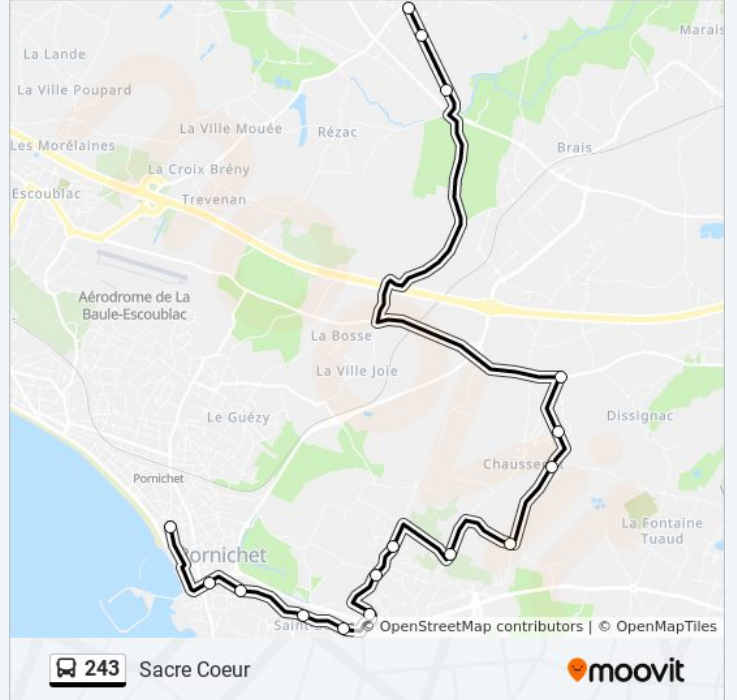

Les horaires et trajets sur une carte de la ligne 243 de bus sont disponibles dans un fichier PDF hors-ligne sur moovitapp.com. Utilisez le [Appli Moovit](#) pour voir les horaires de bus, train ou métro en temps réel, ainsi que les instructions étape par étape pour tous les transports publics à Nantes.

[À propos de Moovit](#) • [Solutions MaaS](#) • [Pays disponibles](#) • [Communauté Moovit](#)

© 2024 Moovit - Tous droits réservés

**Consultez les horaires
d'arrivée en direct**