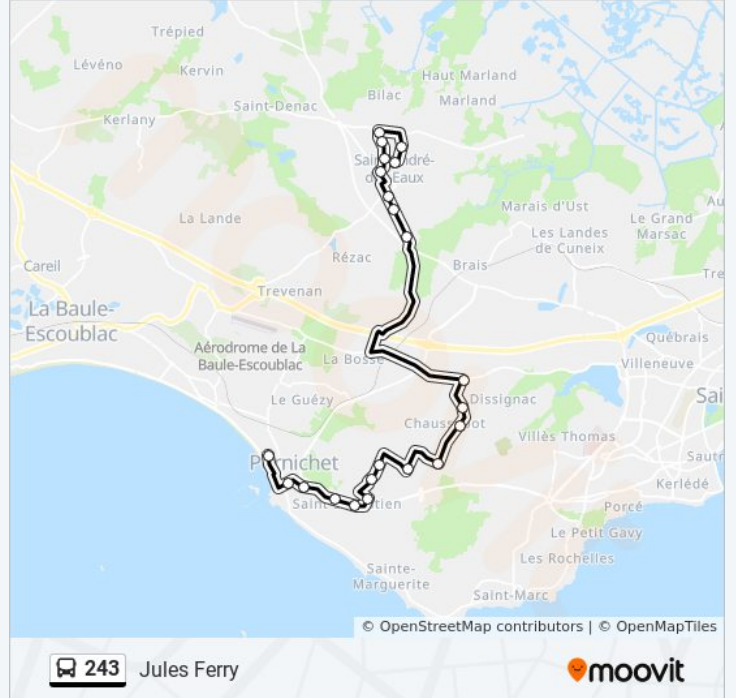

Direction: Jules Ferry

22 arrêts

[VOIR LES HORAIRES DE LA LIGNE](#)

Sacré Cœur

Marché De Pornichet

Tennis

Av. De L'Isle

Saint Sébastien

Hecqueux

Redonnees

Bois De La Grée

Rogaglotte

Villes Blais

Relai Nature

Les Forges

Quatre Vents

Jules Ferry

Direction: Sacre Coeur

16 arrêts

[VOIR LES HORAIRES DE LA LIGNE](#)

La Chapelle

Kerhins

Pedras

Quatre Vents