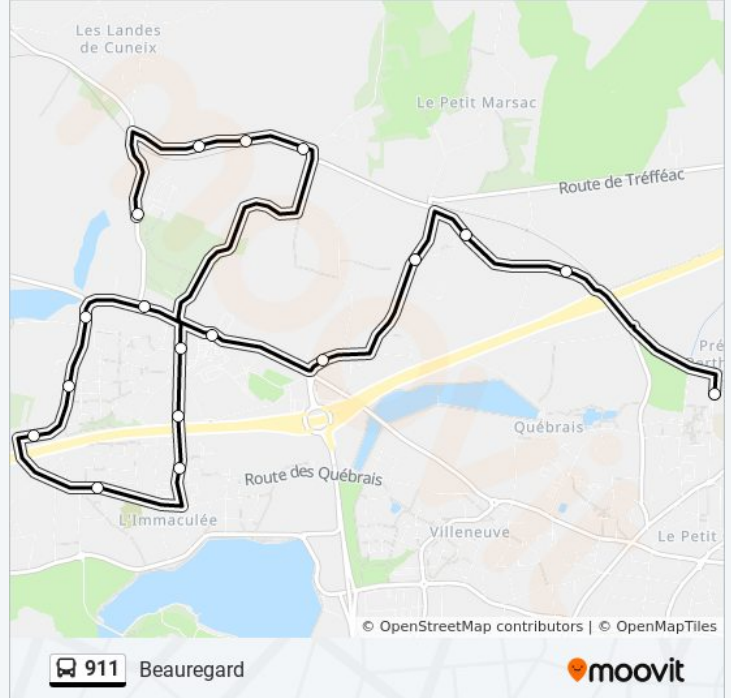

**Direction: Beauregard**

18 arrêts

[VOIR LES HORAIRES DE LA LIGNE](#)

Le Plessis Scolaire

Lesnais

Route Du Pré

La Ferme

Virées Rouillard

Commandières

Île Bignon

Bignon Baguet

Jules Simon

Rue Delorme

Ker David

Belon

Route De L'Etang

Point Du Jour

Motte Allemand 10

Motte Allemand 20

Motte Allemand 30

Beauregard

**Horaires de la ligne 911 de bus**

Horaires de l'itinéraire Beauregard:

lundi	15:50
mardi	15:50
mercredi	Pas Opérationnel
jeudi	15:50
vendredi	15:50
samedi	Pas Opérationnel
dimanche	Pas Opérationnel

**Informations de la ligne 911 de bus****Direction:** Beauregard**Arrêts:** 18**Durée du Trajet:** 27 min**Récapitulatif de la ligne:**