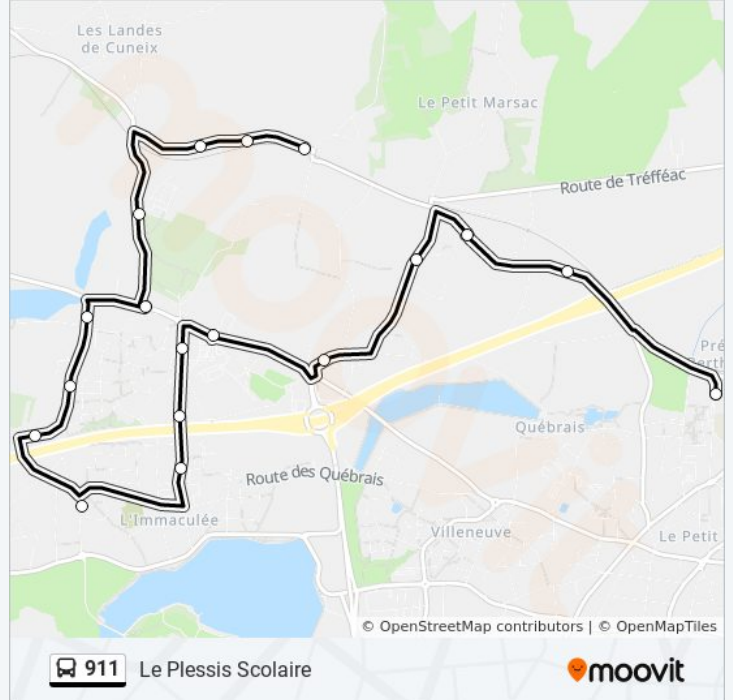

Les horaires et trajets sur une carte de la ligne 911 de bus sont disponibles dans un fichier PDF hors-ligne sur moovitapp.com. Utilisez le [Appli Moovit](#) pour voir les horaires de bus, train ou métro en temps réel, ainsi que les instructions étape par étape pour tous les transports publics à Nantes.

[À propos de Moovit](#) • [Solutions MaaS](#) • [Pays disponibles](#) • [Communauté Moovit](#)

© 2024 Moovit - Tous droits réservés

**Consultez les horaires
d'arrivée en direct**