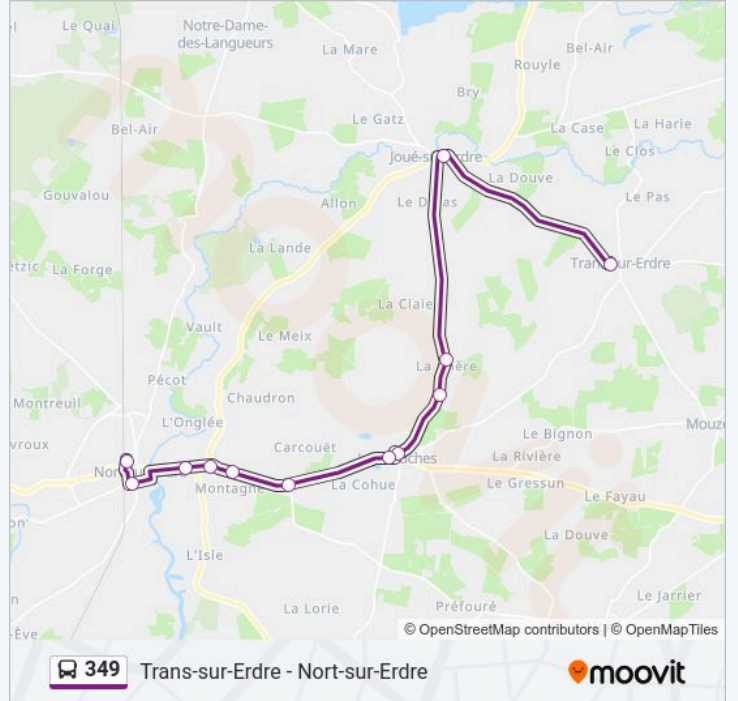

Utilisez l'application Moovit pour trouver la station de la ligne 349 de bus la plus proche et savoir quand la prochaine ligne 349 de bus arrive.

**Direction: Nort-Sur-Erdre → Trans-Sur-Erdre**

12 arrêts

12 arrêts

[VOIR LES HORAIRES DE LA LIGNE](#)

- Rue Des Genêts
- Rue Du Bocage
- La Chère
- Bonnoeuvre
- Parking De La Poste
- Aire De Covoiturage
- La Marchanderie
- Montagné
- Zac De La Pancarte
- Faubourg Saint Georges
- Champ De Foire
- Gare Sncf

**Horaires de la ligne 349 de bus**

Horaires de l'itinéraire Trans-Sur-Erdre → Nort-Sur-Erdre:

dimanche	Pas Opérationnel
lundi	05:45 - 19:23
mardi	05:45 - 19:23
mercredi	05:45 - 19:23
jeudi	05:45 - 19:23
vendredi	05:45 - 19:23
samedi	Pas Opérationnel

**Informations de la ligne 349 de bus**

**Direction:** Trans-Sur-Erdre → Nort-Sur-Erdre

**Arrêts:** 12

**Durée du Trajet:** 23 min

**Récapitulatif de la ligne:**

Les horaires et trajets sur une carte de la ligne 349 de bus sont disponibles dans un fichier PDF hors-ligne sur [moovitapp.com](https://moovitapp.com). Utilisez le Appli Moovit pour voir les horaires de bus, train ou métro en temps réel, ainsi que les instructions étape par étape pour tous les transports publics à Nantes.