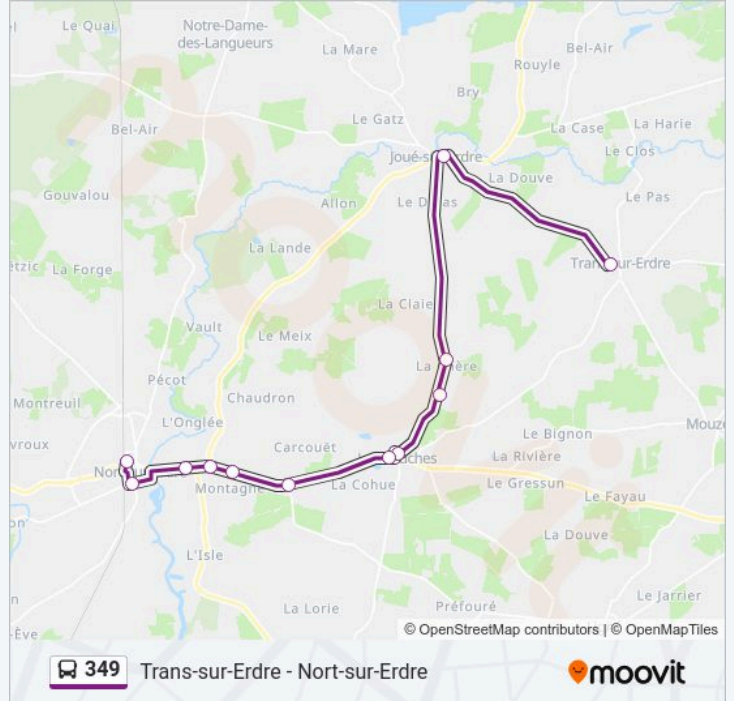

Utilisez l'application Moovit pour trouver la station de la ligne 349 de bus la plus proche et savoir quand la prochaine ligne 349 de bus arrive.

**Direction: Nort-Sur-Erdre → Trans-Sur-Erdre**

12 arrêts

[VOIR LES HORAIRES DE LA LIGNE](#)

Gare Sncf  
Champ De Foire  
Faubourg Saint Georges  
Zac De La Pancarte  
Montagné  
La Marchanderie  
Aire De Covoiturage  
Parking De La Poste  
Bonnoeuvre  
La Chère  
Rue Du Bocage  
Rue Des Genêts

**Horaires de la ligne 349 de bus**

Horaires de l'itinéraire Nort-Sur-Erdre → Trans-Sur-Erdre:

dimanche	Pas Opérationnel
lundi	06:17 - 19:17
mardi	06:17 - 19:17
mercredi	06:17 - 19:17
jeudi	06:17 - 19:17
vendredi	06:17 - 19:17
samedi	Pas Opérationnel

**Informations de la ligne 349 de bus**

**Direction:** Nort-Sur-Erdre → Trans-Sur-Erdre

**Arrêts:** 12

**Durée du Trajet:** 23 min

**Récapitulatif de la ligne:**

**Direction: Trans-Sur-Erdre → Nort-Sur-Erdre**