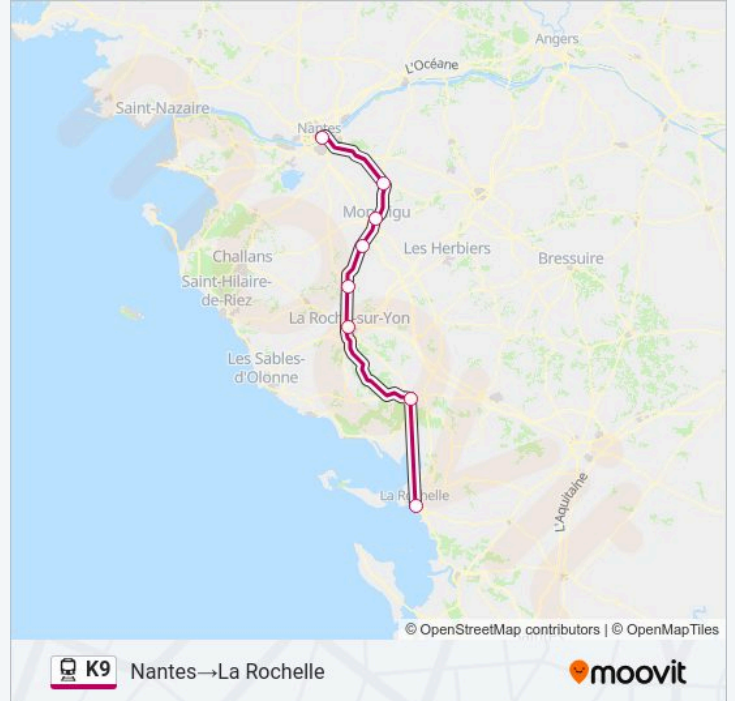

Utilisez l'application Moovit pour trouver la station de la ligne K9 de train la plus proche et savoir quand la prochaine ligne K9 de train arrive.

Direction: La Rochelle→Nantes

4 arrêts

[VOIR LES HORAIRES DE LA LIGNE](#)

Informations de la ligne K9 de train

Direction: La Rochelle→Nantes

Arrêts: 4

Durée du Trajet: 106 min

Récapitulatif de la ligne:

Direction: Nantes→La Rochelle

8 arrêts

[VOIR LES HORAIRES DE LA LIGNE](#)

Horaires de la ligne K9 de train

Horaires de l'itinéraire Nantes→La Rochelle:

dimanche	Pas Opérationnel
lundi	19:35
mardi	19:35
mercredi	19:35
jeudi	19:35
vendredi	19:35
samedi	Pas Opérationnel

Informations de la ligne K9 de train

Direction: Nantes→La Rochelle

Arrêts: 8

Durée du Trajet: 125 min

Récapitulatif de la ligne:

Les horaires et trajets sur une carte de la ligne K9 de train sont disponibles dans un fichier PDF hors-ligne sur moovitapp.com. Utilisez le Appli Moovit pour voir les horaires de bus, train ou métro en temps réel, ainsi que les instructions étape par étape pour tous les transports publics à Nantes.