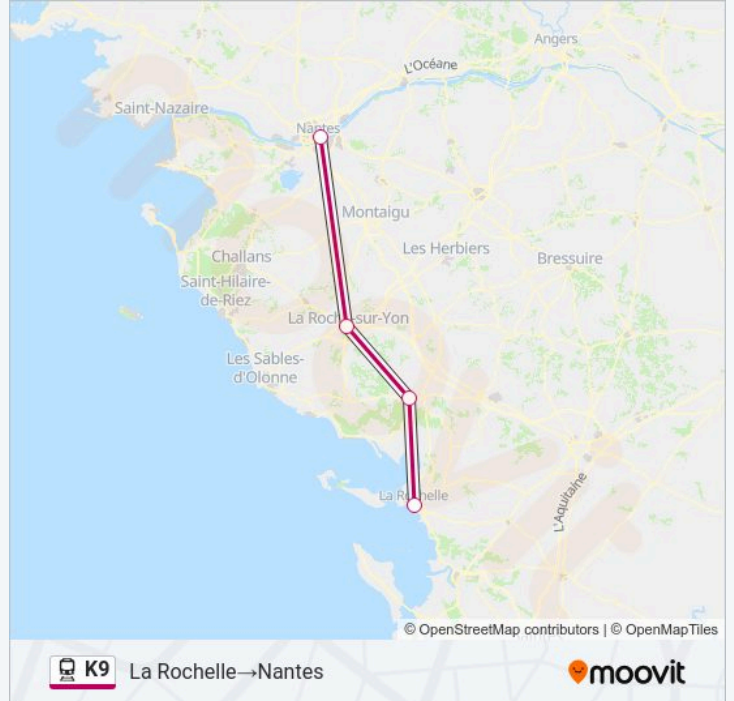

La Rochelle→Nantes

Téléchargez

La ligne K9 de train (La Rochelle→Nantes) a 2 itinéraires. Pour les jours de la semaine, les heures de service sont:

(1) La Rochelle→Nantes: 06:19(2) Nantes→La Rochelle: 19:35

Utilisez l'application Moovit pour trouver la station de la ligne K9 de train la plus proche et savoir quand la prochaine ligne K9 de train arrive.

Direction: La Rochelle→Nantes

4 arrêts

[VOIR LES HORAIRES DE LA LIGNE](#)

La Rochelle

Luçon

La Roche-Sur-Yon

Gare De Nantes

Horaires de la ligne K9 de train

Horaires de l'itinéraire La Rochelle→Nantes:

dimanche	Pas Opérationnel
lundi	06:19
mardi	06:19
mercredi	06:19
jeudi	06:19
vendredi	06:19
samedi	Pas Opérationnel

Informations de la ligne K9 de train

Direction: La Rochelle→Nantes

Arrêts: 4

Durée du Trajet: 106 min

Récapitulatif de la ligne:

Direction: Nantes→La Rochelle

8 arrêts

[VOIR LES HORAIRES DE LA LIGNE](#)