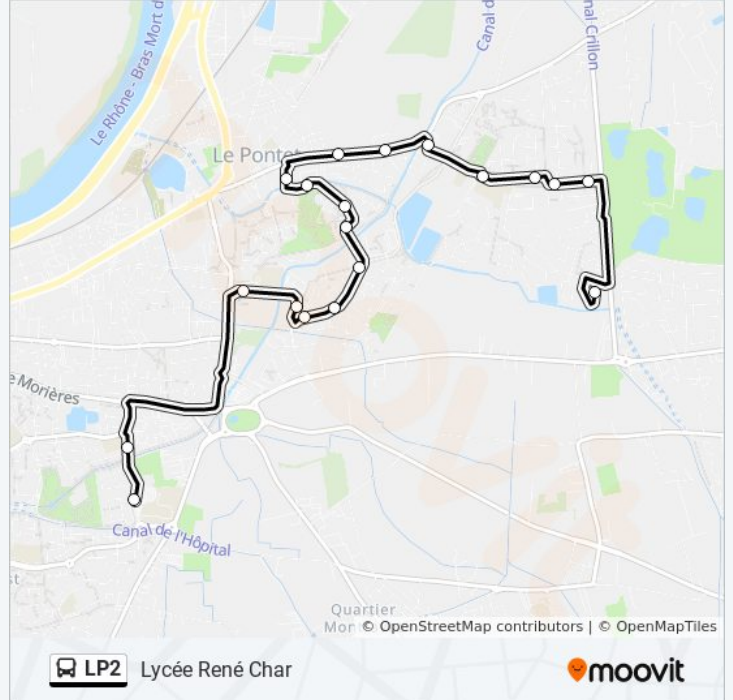

Direction: Chagall

19 arrêts

[VOIR LES HORAIRES DE LA LIGNE](#)

Lycée René Char
Carpeaux
Clg Jules Verne
Stade De Coubertin
Gavotte
Farandole
Ferme St Louis
Clément VII
Grégoire XI
Rallye
Achard
Lascour
Granette
Montbord
Cassagne
Bosco
Arbalestière
Offante
Chagall

Informations de la ligne LP2 de bus**Direction:** Chagall**Arrêts:** 19**Durée du Trajet:** 25 min**Récapitulatif de la ligne:**

Direction: Lycée René Char

19 arrêts

[VOIR LES HORAIRES DE LA LIGNE](#)

- Chagall
- Offante
- Arbalestière
- Bosco
- Cassagne
- Montbord
- Grangette
- Lascour
- Achard
- Rallye
- Grégoire XI
- Clément VII
- Ferme St Louis
- Farandole
- Gavotte
- Stade De Coubertin
- Clg Jules Verne
- Carpeaux

Horaires de la ligne LP2 de bus

Horaires de l'itinéraire Lycée René Char:

lundi	07:25 - 08:25
mardi	07:25 - 08:25
mercredi	07:25 - 08:25
jeudi	07:25 - 08:25
vendredi	07:25 - 08:25
samedi	Pas Opérationnel
dimanche	Pas Opérationnel

Informations de la ligne LP2 de bus

Direction: Lycée René Char

Arrêts: 19

Durée du Trajet: 24 min

Récapitulatif de la ligne:

Les horaires et trajets sur une carte de la ligne LP2 de bus sont disponibles dans un fichier PDF hors-ligne sur moovitapp.com. Utilisez le [Appli Moovit](#) pour voir les horaires de bus, train ou métro en temps réel, ainsi que les instructions étape par étape pour tous les transports publics à Marseille.