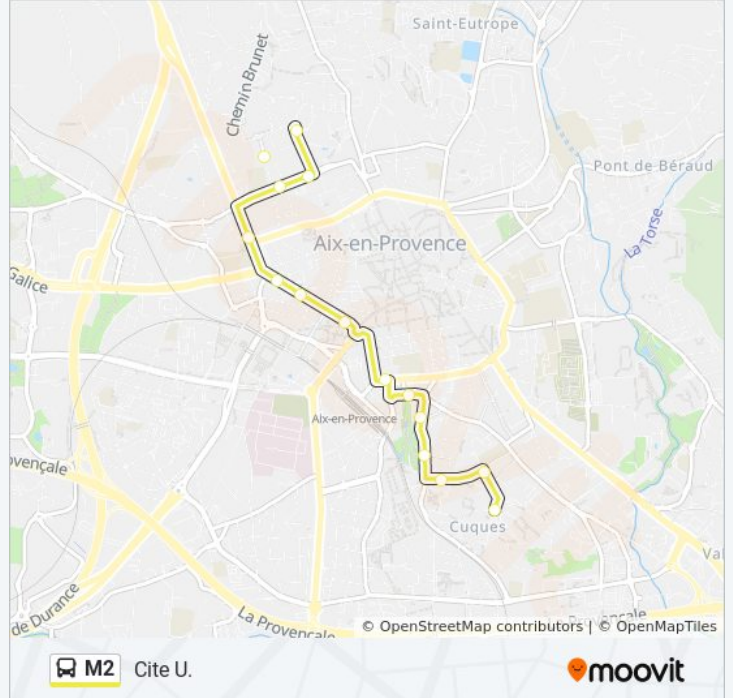

Utilisez l'application Moovit pour trouver la station de la ligne M2 de bus la plus proche et savoir quand la prochaine ligne M2 de bus arrive.

Direction: Cite U.

15 arrêts

[VOIR LES HORAIRES DE LA LIGNE](#)

Hôpital Tamaris

Hôpital

Rocher Du Dragon

Parc Mozart

De La Molle

République

Niollon

Bonaparte

Malherbe

Reine Jeanne

Ferry

Parc Jourdan

Puget

Courcy

Cite U.

Horaires de la ligne M2 de bus

Direction: Hôpital Tamaris

16 arrêts

[VOIR LES HORAIRES DE LA LIGNE](#)

Cite U.
 Courcy
 Puget
 Parc Jourdan
 Ferry
 Reine Jeanne
 Rectorat
 Gare SnCF
 Rotonde Mirabeau
 Niollon
 République
 De La Molle
 Rocher Du Dragon
 Parc Mozart
 Hôpital
 Hôpital Tamaris