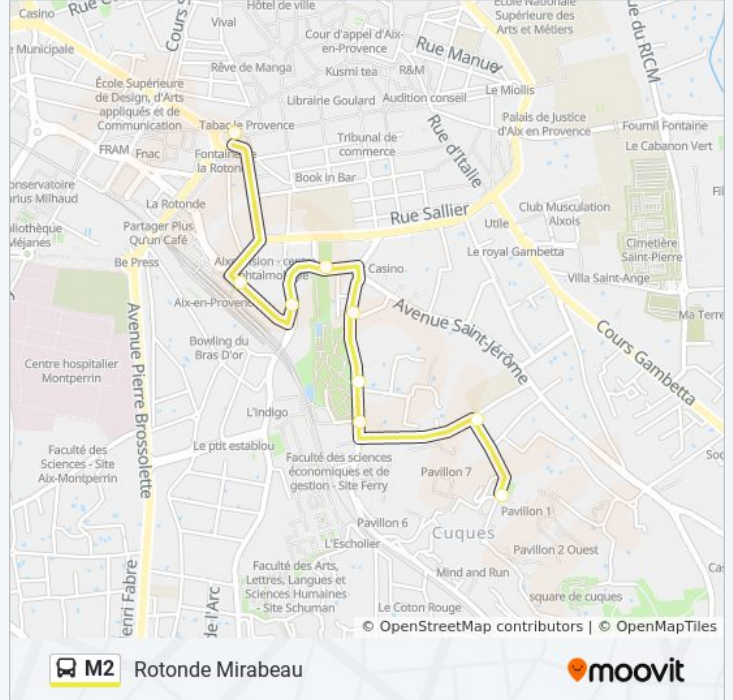

Direction: Hôpital Tamaris

16 arrêts

[VOIR LES HORAIRES DE LA LIGNE](#)

Cite U.
 Courcy
 Puget
 Parc Jourdan
 Ferry
 Reine Jeanne
 Rectorat
 Gare SnCF
 Rotonde Mirabeau
 Niollon
 République
 De La Molle
 Rocher Du Dragon
 Parc Mozart
 Hôpital
 Hôpital Tamaris

Informations de la ligne M2 de bus

Direction: Hôpital Tamaris

Arrêts: 16

Durée du Trajet: 25 min

Récapitulatif de la ligne:

Direction: Rotonde Mirabeau

9 arrêts

[VOIR LES HORAIRES DE LA LIGNE](#)

- Cite U.
- Courcy
- Puget
- Parc Jourdan
- Ferry
- Reine Jeanne
- Rectorat
- Gare Sncf
- Rotonde Mirabeau

Horaires de la ligne M2 de bus

Horaires de l'itinéraire Rotonde Mirabeau:

lundi	07:14 - 19:13
mardi	07:14 - 19:13
mercredi	07:14 - 19:13
jeudi	07:14 - 19:13
vendredi	07:14 - 19:13
samedi	07:14 - 19:13
dimanche	Pas Opérationnel

Informations de la ligne M2 de bus

Direction: Rotonde Mirabeau

Arrêts: 9

Durée du Trajet: 11 min

Récapitulatif de la ligne:

Les horaires et trajets sur une carte de la ligne M2 de bus sont disponibles dans un fichier PDF hors-ligne sur moovitapp.com. Utilisez le [Appli Moovit](#) pour voir les horaires de bus, train ou métro en temps réel, ainsi que les instructions étape par étape pour tous les transports publics à Marseille.