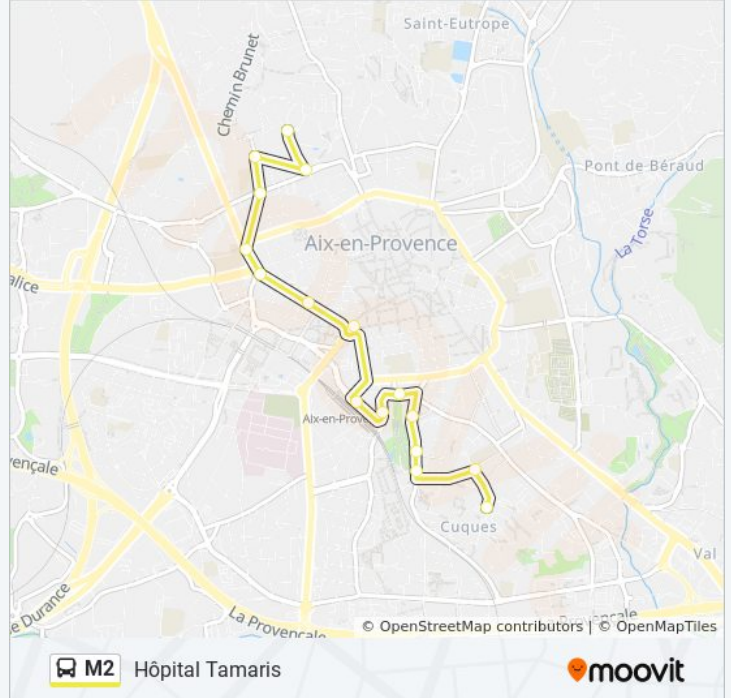

Direction: Hôpital Tamaris

16 arrêts

[VOIR LES HORAIRES DE LA LIGNE](#)

Cite U.
 Courcy
 Puget
 Parc Jourdan
 Ferry
 Reine Jeanne
 Rectorat
 Gare SnCF
 Rotonde Mirabeau
 Niollon
 République
 De La Molle
 Rocher Du Dragon
 Parc Mozart
 Hôpital
 Hôpital Tamaris

Informations de la ligne M2 de bus

Direction: Hôpital Tamaris

Arrêts: 16

Durée du Trajet: 25 min

Récapitulatif de la ligne:

Direction: Rotonde Mirabeau

9 arrêts

[VOIR LES HORAIRES DE LA LIGNE](#)

- Cite U.
- Courcy
- Puget
- Parc Jourdan
- Ferry
- Reine Jeanne
- Rectorat
- Gare Sncf
- Rotonde Mirabeau

Horaires de la ligne M2 de bus

Horaires de l'itinéraire Rotonde Mirabeau:

lundi	07:14 - 19:13
mardi	07:14 - 19:13
mercredi	07:14 - 19:13
jeudi	07:14 - 19:13
vendredi	07:14 - 19:13
samedi	07:14 - 19:13
dimanche	Pas Opérationnel

Informations de la ligne M2 de bus

Direction: Rotonde Mirabeau

Arrêts: 9

Durée du Trajet: 11 min

Récapitulatif de la ligne:

Les horaires et trajets sur une carte de la ligne M2 de bus sont disponibles dans un fichier PDF hors-ligne sur moovitapp.com. Utilisez le [Appli Moovit](#) pour voir les horaires de bus, train ou métro en temps réel, ainsi que les instructions étape par étape pour tous les transports publics à Marseille.