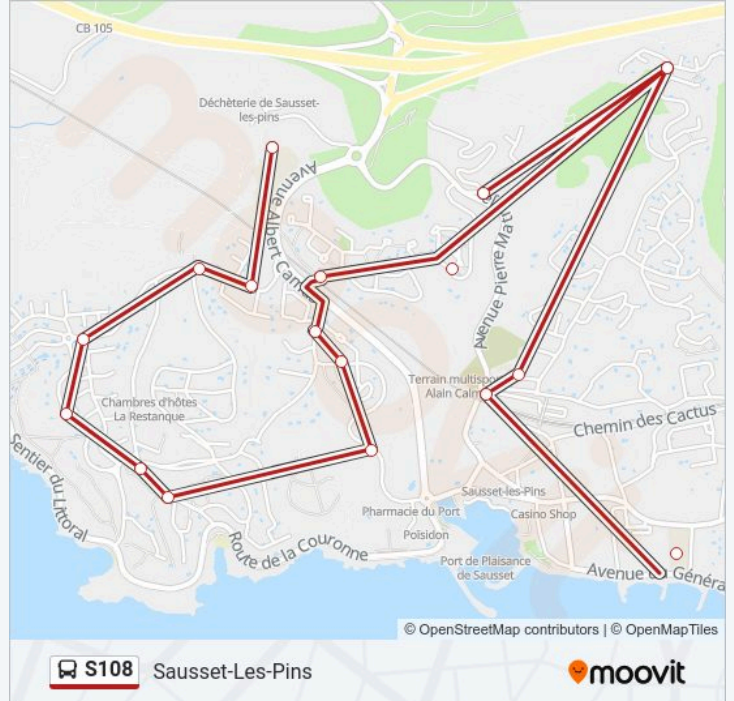

Utilisez l'application Moovit pour trouver la station de la ligne S108 de bus la plus proche et savoir quand la prochaine ligne S108 de bus arrive.

Direction: Carry-Le-Rouet

12 arrêts

[VOIR LES HORAIRES DE LA LIGNE](#)

Informations de la ligne S108 de bus**Direction:** Carry-Le-Rouet**Arrêts:** 12**Durée du Trajet:** 35 min**Récapitulatif de la ligne:**

Direction: Sausset-Les-Pins

18 arrêts

[VOIR LES HORAIRES DE LA LIGNE](#)

Ecole Jules Ferry
 Le Brulot / Gare
 Ecole Victor Hugo
 Les Terrasses
 Stade Hidalgo
 Les Terrasses
 Ambrogiani
 Mare Nostrum
 Canoubier
 Tiboulén
 Jean Moulin
 Grand Vallat Sud
 Tennis
 Peuplier
 Rolland Garros
 Micocoulier
 Grand Vallat Nord
 Collège Matraja

Informations de la ligne S108 de bus

Direction: Sausset-Les-Pins

Arrêts: 18

Durée du Trajet: 46 min

Récapitulatif de la ligne:

Direction: Sausset-Les-Pins

15 arrêts

[VOIR LES HORAIRES DE LA LIGNE](#)