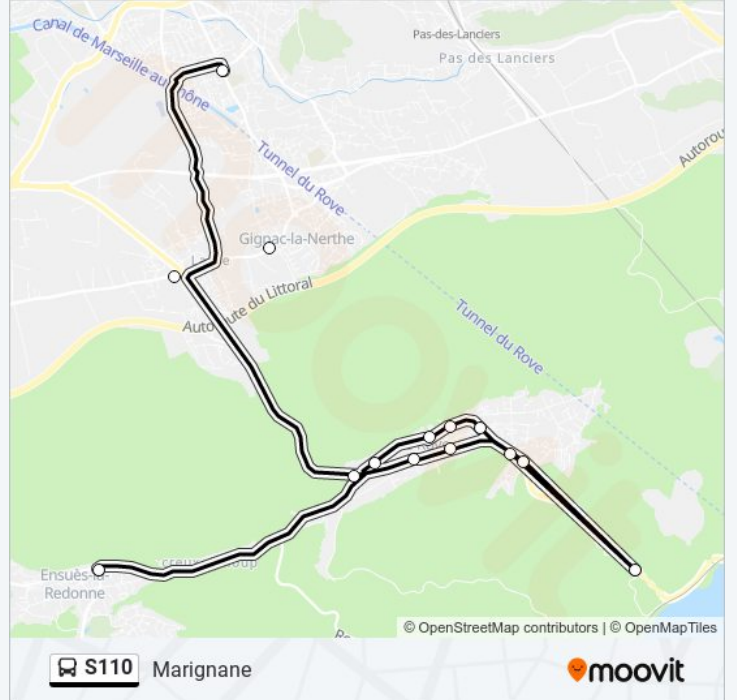

Les horaires et trajets sur une carte de la ligne S110 de bus sont disponibles dans un fichier PDF hors-ligne sur moovitapp.com. Utilisez le [Appli Moovit](#) pour voir les horaires de bus, train ou métro en temps réel, ainsi que les instructions étape par étape pour tous les transports publics à Marseille.

[À propos de Moovit](#) • [Solutions MaaS](#) • [Pays disponibles](#) • [Communauté Moovit](#)

© 2024 Moovit - Tous droits réservés

Consultez les horaires d'arrivée en direct