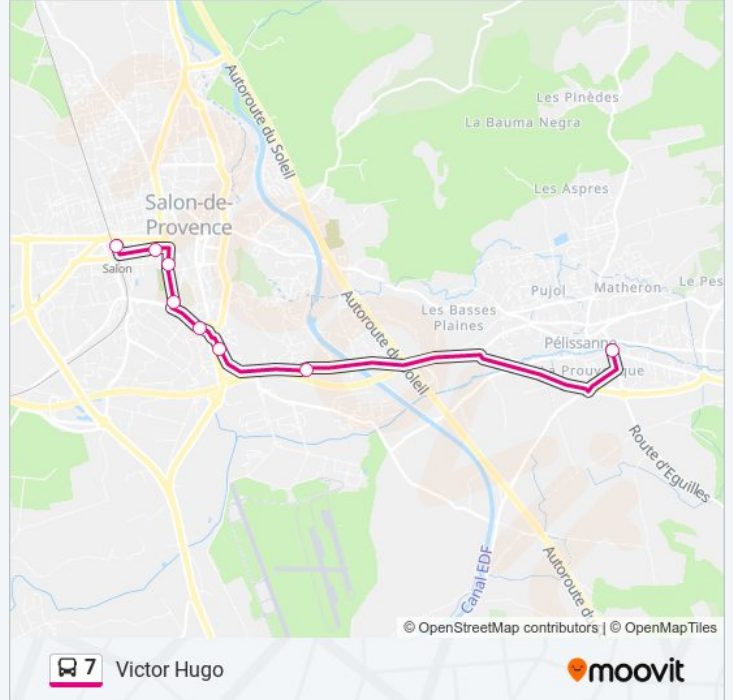

Gare Routière

Téléchargez

La ligne 7 de bus (Gare Routière) a 2 itinéraires. Pour les jours de la semaine, les heures de service sont:

(1) Gare Routière: 09:30 - 12:25(2) Victor Hugo: 08:30 - 11:25

Utilisez l'application Moovit pour trouver la station de la ligne 7 de bus la plus proche et savoir quand la prochaine ligne 7 de bus arrive.

Direction: Gare Routière

8 arrêts

[VOIR LES HORAIRES DE LA LIGNE](#)

Victor Hugo

18 Juin 1940

Guynemer

Roi René

Trophées

Informations de la ligne 7 de bus

Direction: Gare Routière

Arrêts: 8

Durée du Trajet: 14 min

Récapitulatif de la ligne:

Direction: Victor Hugo

8 arrêts

[VOIR LES HORAIRES DE LA LIGNE](#)

Informations de la ligne 7 de bus

Direction: Victor Hugo

Arrêts: 8

Durée du Trajet: 15 min

Récapitulatif de la ligne:

Les horaires et trajets sur une carte de la ligne 7 de bus sont disponibles dans un fichier PDF hors-ligne sur moovitapp.com. Utilisez le [Appli Moovit](#) pour voir les horaires de bus, train ou métro en temps réel, ainsi que les instructions étape par étape pour tous les transports publics à Marseille.