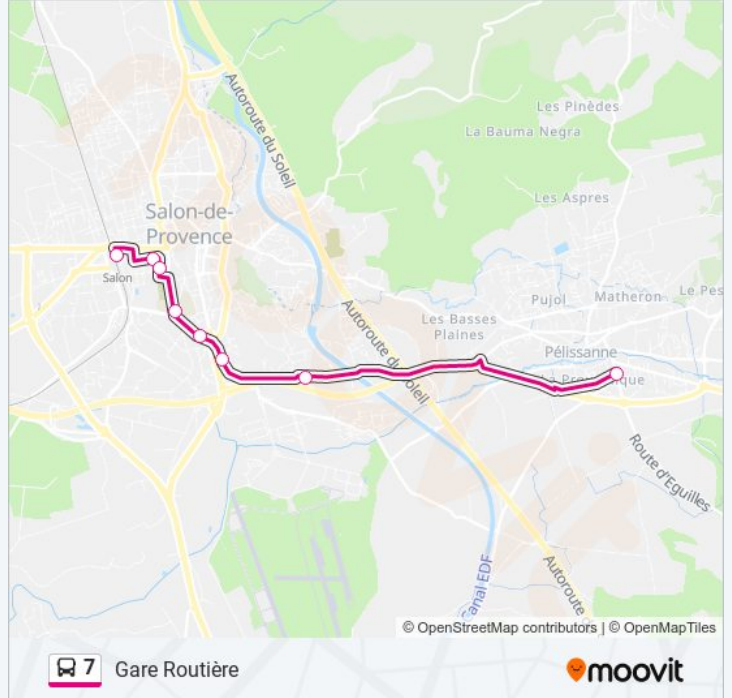

Gare Routière

Téléchargez

La ligne 7 de bus (Gare Routière) a 2 itinéraires. Pour les jours de la semaine, les heures de service sont:

(1) Gare Routière: 09:30 - 12:25(2) Victor Hugo: 08:30 - 11:25

Utilisez l'application Moovit pour trouver la station de la ligne 7 de bus la plus proche et savoir quand la prochaine ligne 7 de bus arrive.

Direction: Gare Routière

8 arrêts

[VOIR LES HORAIRES DE LA LIGNE](#)

Victor Hugo

18 Juin 1940

Guynemer

Roi René

Trophées

Morgan Liberté

Foch

Gare Routière (P.E.M.)

Horaires de la ligne 7 de bus

Horaires de l'itinéraire Gare Routière:

lundi	Pas Opérationnel
mardi	Pas Opérationnel
mercredi	Pas Opérationnel
jeudi	Pas Opérationnel
vendredi	Pas Opérationnel
samedi	Pas Opérationnel
dimanche	09:30 - 12:25

Informations de la ligne 7 de bus

Direction: Gare Routière

Arrêts: 8

Durée du Trajet: 14 min

Récapitulatif de la ligne:

Direction: Victor Hugo

8 arrêts

[VOIR LES HORAIRES DE LA LIGNE](#)