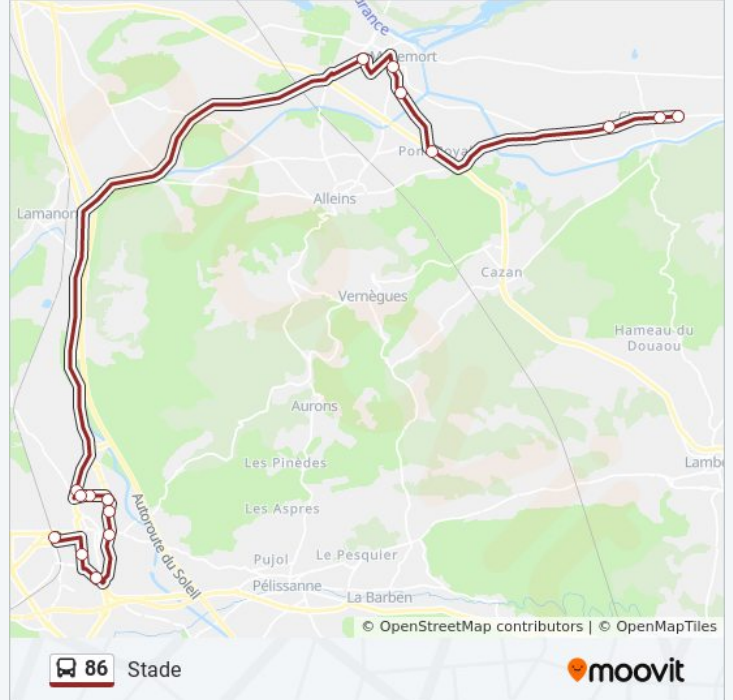

Informations de la ligne 86 de bus**Direction:** Gare Routière**Arrêts:** 24**Durée du Trajet:** 48 min**Récapitulatif de la ligne:**

Roi René

St Roch

Gare Routière (P.E.M.)

Direction: Silvacane

24 arrêts

[VOIR LES HORAIRES DE LA LIGNE](#)

Dali

Raoul Coustet

Crèche

Pont Royal

Cadenières

Ecoles

Stade

Horaires de la ligne 86 de bus

Direction: Stade

Arrêts: 17

Durée du Trajet: 52 min

Récapitulatif de la ligne:

Les horaires et trajets sur une carte de la ligne 86 de bus sont disponibles dans un fichier PDF hors-ligne sur moovitapp.com. Utilisez le [Appli Moovit](#) pour voir les horaires de bus, train ou métro en temps réel, ainsi que les instructions étape par étape pour tous les transports publics à Marseille.