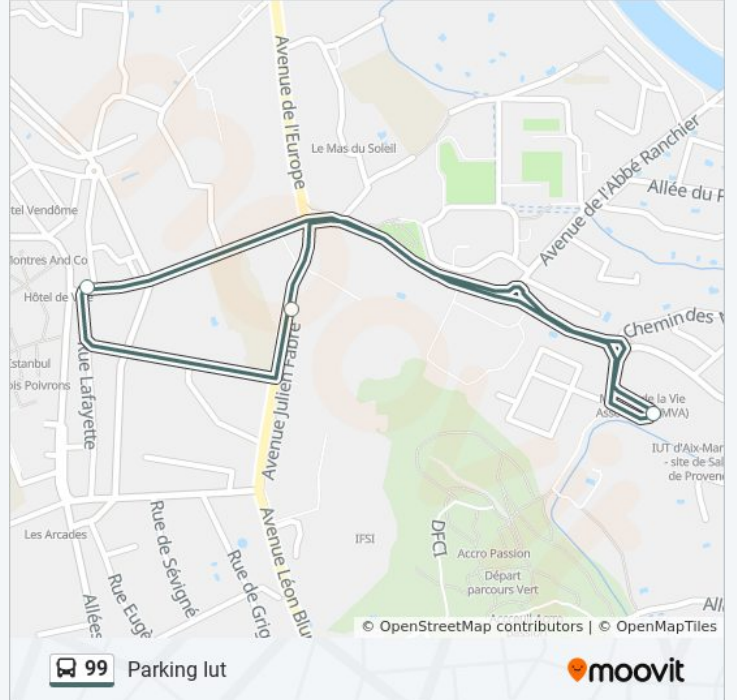

Les horaires et trajets sur une carte de la ligne 99 de bus sont disponibles dans un fichier PDF hors-ligne sur moovitapp.com. Utilisez le [Appli Moovit](#) pour voir les horaires de bus, train ou métro en temps réel, ainsi que les instructions étape par étape pour tous les transports publics à Marseille.

[À propos de Moovit](#) • [Solutions MaaS](#) • [Pays disponibles](#) • [Communauté Moovit](#)

© 2024 Moovit - Tous droits réservés

Consultez les horaires d'arrivée en direct