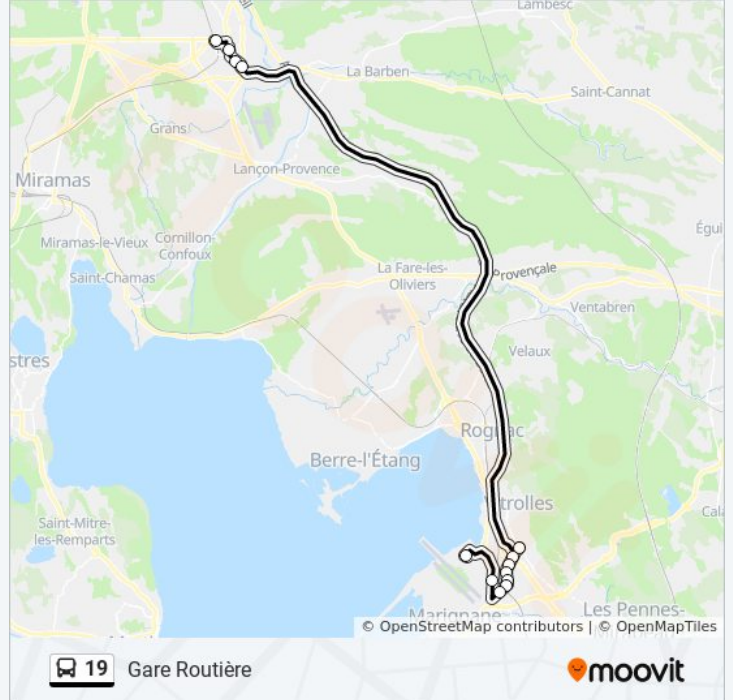

Les horaires et trajets sur une carte de la ligne 19 de bus sont disponibles dans un fichier PDF hors-ligne sur moovitapp.com. Utilisez le [Appli Moovit](#) pour voir les horaires de bus, train ou métro en temps réel, ainsi que les instructions étape par étape pour tous les transports publics à Marseille.

[À propos de Moovit](#) • [Solutions MaaS](#) • [Pays disponibles](#) • [Communauté Moovit](#)

© 2024 Moovit - Tous droits réservés

**Consultez les horaires
d'arrivée en direct**