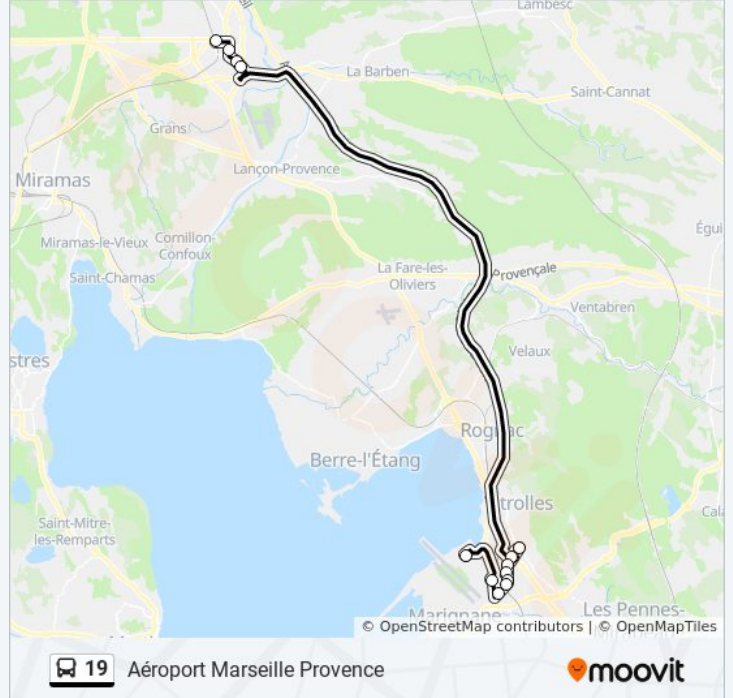

Utilisez l'application Moovit pour trouver la station de la ligne 19 de bus la plus proche et savoir quand la prochaine ligne 19 de bus arrive.

Direction: Aéroport Marseille Provence

14 arrêts

[VOIR LES HORAIRES DE LA LIGNE](#)

Horaires de la ligne 19 de bus

Horaires de l'itinéraire Aéroport Marseille Provence:

| | |
|----------|------------------|
| lundi | 04:40 - 18:40 |
| mardi | 04:40 - 18:40 |
| mercredi | 04:40 - 18:40 |
| jeudi | 04:40 - 18:40 |
| vendredi | 04:40 - 18:40 |
| samedi | Pas Opérationnel |
| dimanche | Pas Opérationnel |

Informations de la ligne 19 de bus

Direction: Aéroport Marseille Provence

Arrêts: 14

Durée du Trajet: 49 min

Récapitulatif de la ligne:

Direction: Gare Routière

14 arrêts

[VOIR LES HORAIRES DE LA LIGNE](#)