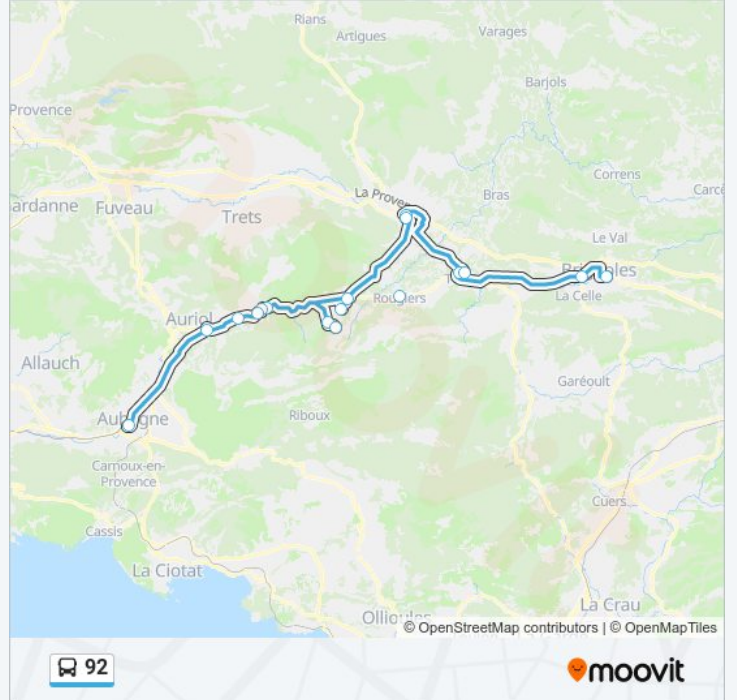

Les horaires et trajets sur une carte de la ligne 92 de bus sont disponibles dans un fichier PDF hors-ligne sur moovitapp.com. Utilisez le [Appli Moovit](#) pour voir les horaires de bus, train ou métro en temps réel, ainsi que les instructions étape par étape pour tous les transports publics à Marseille.

[À propos de Moovit](#) • [Solutions MaaS](#) • [Pays disponibles](#) • [Communauté Moovit](#)

© 2024 Moovit - Tous droits réservés

Consultez les horaires d'arrivée en direct