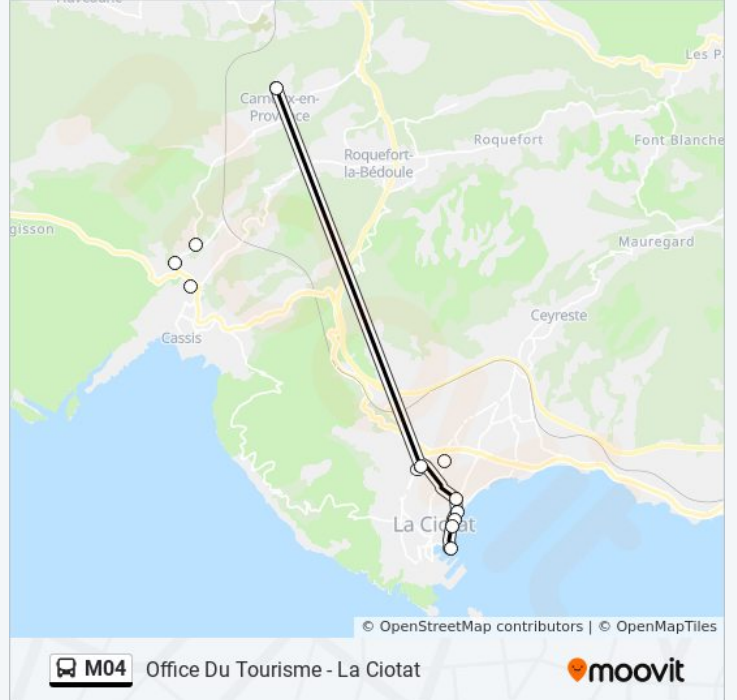

Utilisez l'application Moovit pour trouver la station de la ligne M04 de bus la plus proche et savoir quand la prochaine ligne M04 de bus arrive.

Direction: Collège St Augustin - Carnoux-En-Provence

7 arrêts

Informations de la ligne M04 de bus

Direction: Collège St Augustin - Carnoux-En-Provence

Arrêts: 7

Durée du Trajet: 20 min

Récapitulatif de la ligne:

Direction: Office De Tourisme - La Ciotat

9 arrêts

[VOIR LES HORAIRES DE LA LIGNE](#)

Office Du Tourisme

Horaires de la ligne M04 de bus

Horaires de l'itinéraire Office De Tourisme - La Ciotat:

lundi	16:35
mardi	16:35
mercredi	12:10
jeudi	16:35
vendredi	16:35
samedi	Pas Opérationnel
dimanche	Pas Opérationnel

Informations de la ligne M04 de bus

Direction: Office De Tourisme - La Ciotat

Arrêts: 9

Durée du Trajet: 26 min

Récapitulatif de la ligne:

Les horaires et trajets sur une carte de la ligne M04 de bus sont disponibles dans un fichier PDF hors-ligne sur moovitapp.com. Utilisez le [Appli Moovit](#) pour voir les horaires de bus, train ou métro en temps réel, ainsi que les instructions étape par étape pour tous les transports publics à Marseille.