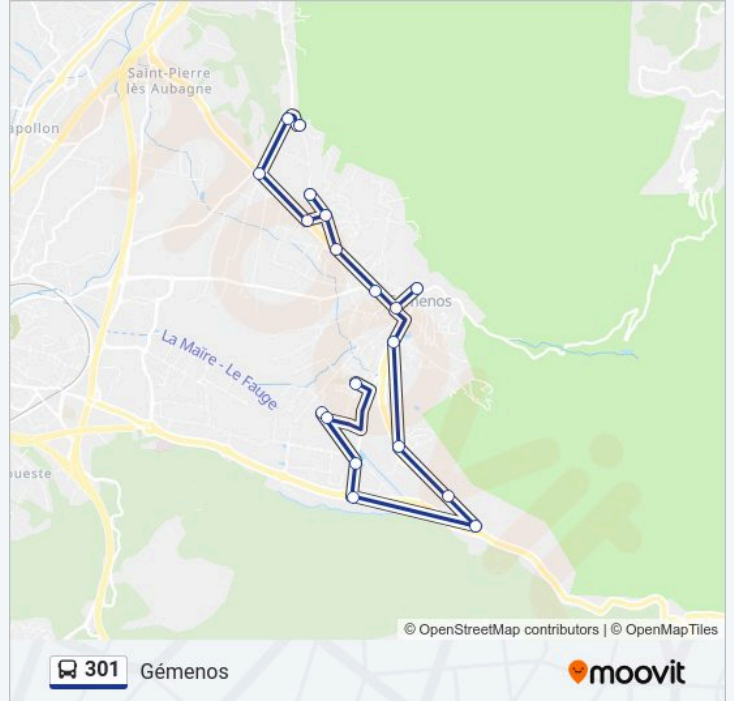

Direction: Gémenos

20 arrêts

[VOIR LES HORAIRES DE LA LIGNE](#)

Coll. Jean La Fontaine

Les Ophéliades

Aquagem

Quartier De Jouques

Fontmagne

Coulin

Les Nègles

Routelle

Les Alliés

Centre Ville

Les Alliés

Les Charrons

Les Craux

La Culasse

Les Cyprès

La Culasse

Garlaban

Quatre Chemins

Saint Jean De Garguier

Saint Clair

Horaires de la ligne 301 de bus

Informations de la ligne 301 de bus**Direction:** Gémenos**Arrêts:** 20**Durée du Trajet:** 26 min**Récapitulatif de la ligne:**

Direction: Gémenos

16 arrêts

[VOIR LES HORAIRES DE LA LIGNE](#)

Saint Clair
 Saint Jean De Garguier
 Quatre Chemins
 Garlaban
 La Culasse
 Les Cyprès
 La Culasse
 Les Craux
 Les Charrons
 Les Alliés
 Centre Ville
 Les Alliés
 Routelle
 Les Ophéliades
 Aquagem
 Coll. Jean La Fontaine