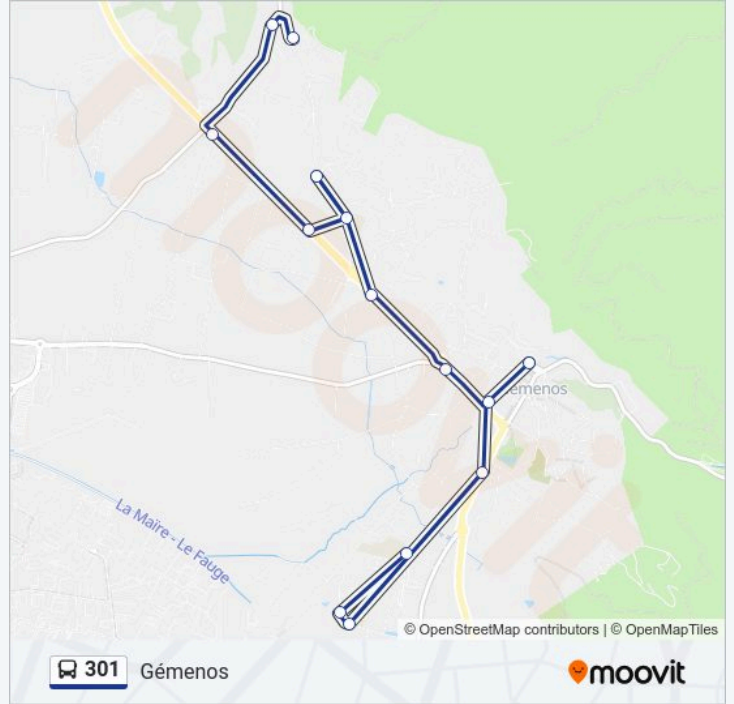

Coulin

Les Nègles

Routelle

Les Alliés

Centre Ville

Les Alliés

Les Charrons

Les Craux

Informations de la ligne 301 de bus**Direction:** Gémenos**Arrêts:** 20**Durée du Trajet:** 26 min**Récapitulatif de la ligne:**

Direction: Gémenos

16 arrêts

[VOIR LES HORAIRES DE LA LIGNE](#)

Saint Clair
 Saint Jean De Garguier
 Quatre Chemins
 Garlaban
 La Culasse
 Les Cyprès
 La Culasse
 Les Craux
 Les Charrons
 Les Alliés
 Centre Ville
 Les Alliés
 Routelle
 Les Ophéliades
 Aquagem
 Coll. Jean La Fontaine

Horaires de la ligne 301 de bus

Horaires de l'itinéraire Gémenos:

| | |
|----------|------------------|
| dimanche | Pas Opérationnel |
| lundi | 07:35 - 17:35 |
| mardi | 07:35 - 17:35 |
| mercredi | 07:35 - 17:35 |
| jeudi | 07:35 - 17:35 |
| vendredi | 07:35 - 17:35 |
| samedi | Pas Opérationnel |

Informations de la ligne 301 de bus

Direction: Gémenos

Arrêts: 16

Durée du Trajet: 19 min

Récapitulatif de la ligne:

Les horaires et trajets sur une carte de la ligne 301 de bus sont disponibles dans un fichier PDF hors-ligne sur moovitapp.com. Utilisez le Appli Moovit pour voir les horaires de bus, train ou métro en temps réel, ainsi que les instructions étape par étape pour tous les transports publics à Marseille.