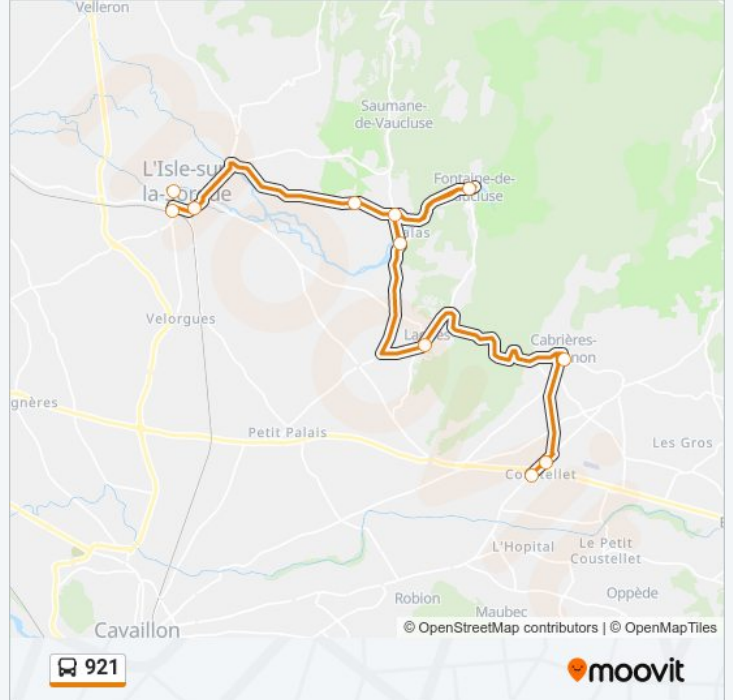

**Direction:**

9 arrêts

[VOIR LES HORAIRES DE LA LIGNE](#)

Gare SnCF

Robert Vasse

Plan De Saumane

Centre

Galas

**Informations de la ligne 921 de bus****Direction:****Arrêts:** 9**Durée du Trajet:** 47 min**Récapitulatif de la ligne:**

**Direction:**

11 arrêts

[VOIR LES HORAIRES DE LA LIGNE](#)

Coustellet PI Du Marché (L17/18 )

Robert Vasse

Gare SnCF

**Horaires de la ligne 921 de bus**

Horaires de l'itinéraire :

lundi	11:00 - 17:30
mardi	11:00 - 17:30
mercredi	11:00 - 17:30
jeudi	11:00 - 17:30
vendredi	11:00 - 17:30
samedi	11:00 - 17:30
dimanche	11:00 - 17:30

**Informations de la ligne 921 de bus**

**Direction:**

**Arrêts:** 11

**Durée du Trajet:** 45 min

**Récapitulatif de la ligne:**

Les horaires et trajets sur une carte de la ligne 921 de bus sont disponibles dans un fichier PDF hors-ligne sur [moovitapp.com](https://moovitapp.com). Utilisez le [Appli Moovit](#) pour voir les horaires de bus, train ou métro en temps réel, ainsi que les instructions étape par étape pour tous les transports publics à Marseille.