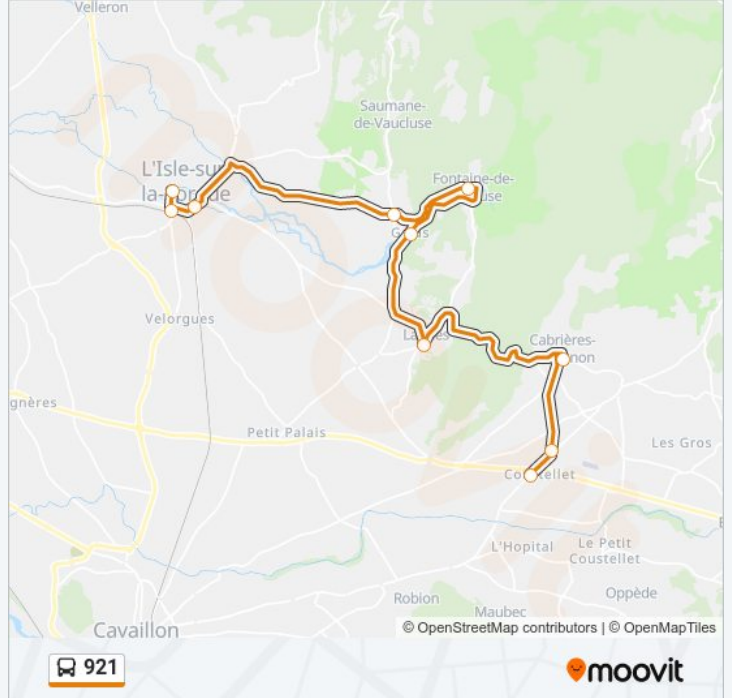

 921

Téléchargez

La ligne 921 de bus () a 2 itinéraires. Pour les jours de la semaine, les heures de service sont:

(1) : 11:58 - 18:28(2) : 11:00 - 17:30

Utilisez l'application Moovit pour trouver la station de la ligne 921 de bus la plus proche et savoir quand la prochaine ligne 921 de bus arrive.

**Direction:**

9 arrêts

[VOIR LES HORAIRES DE LA LIGNE](#)

Gare SnCF

Robert Vasse

Plan De Saumane

Centre

Galas

Place De La Mairie

Mairie

Collège Vallée Du Calavon

Coustellet PI Du Marché (L17/18)

**Horaires de la ligne 921 de bus**

Horaires de l'itinéraire :

lundi	11:58 - 18:28
mardi	11:58 - 18:28
mercredi	11:58 - 18:28
jeudi	11:58 - 18:28
vendredi	11:58 - 18:28
samedi	11:58 - 18:28
dimanche	11:58 - 18:28

**Informations de la ligne 921 de bus****Direction:****Arrêts:** 9**Durée du Trajet:** 47 min**Récapitulatif de la ligne:**

**Direction:**

11 arrêts

[VOIR LES HORAIRES DE LA LIGNE](#)

Coustellet PI Du Marché (L17/18 )