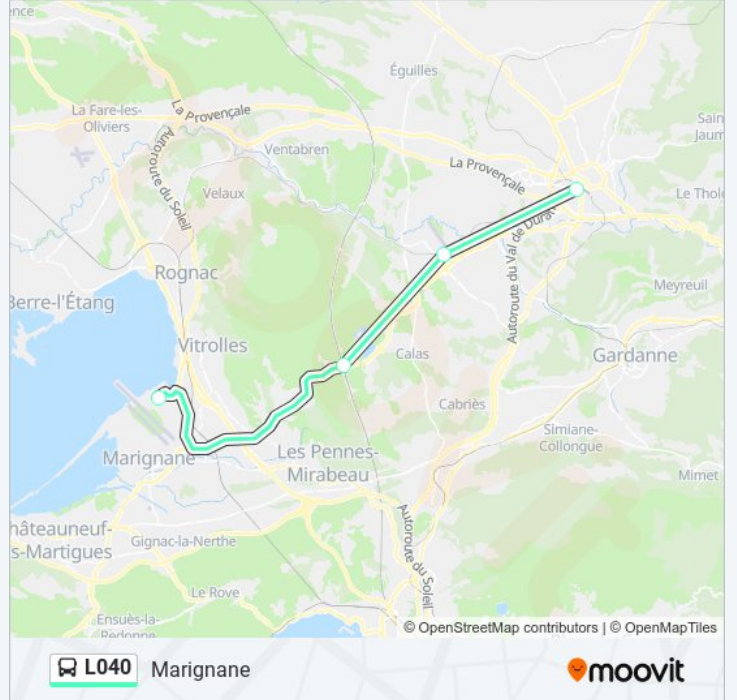

Utilisez l'application Moovit pour trouver la station de la ligne L040 de bus la plus proche et savoir quand la prochaine ligne L040 de bus arrive.

Direction: Aix-En-Provence

3 arrêts

[VOIR LES HORAIRES DE LA LIGNE](#)

Informations de la ligne L040 de bus

Direction: Aix-En-Provence

Arrêts: 5

Durée du Trajet: 32 min

Récapitulatif de la ligne:

Direction: Marignane

4 arrêts

[VOIR LES HORAIRES DE LA LIGNE](#)

Gare Routière Quai 11

P+R Plan D'Aillane Quai 04

Gare Aix Tgv

Aéroport Marseille Provence

Horaires de la ligne L040 de bus

Horaires de l'itinéraire Marignane:

lundi	04:50 - 23:25
mardi	04:50 - 23:25
mercredi	04:50 - 23:25
jeudi	Pas Opérationnel
vendredi	Pas Opérationnel
samedi	Pas Opérationnel
dimanche	Pas Opérationnel

Informations de la ligne L040 de bus

Direction: Marignane

Arrêts: 4

Durée du Trajet: 32 min

Récapitulatif de la ligne:

Les horaires et trajets sur une carte de la ligne L040 de bus sont disponibles dans un fichier PDF hors-ligne sur moovitapp.com. Utilisez le [Appli Moovit](#) pour voir les horaires de bus, train ou métro en temps réel, ainsi que les instructions étape par étape pour tous les transports publics à Marseille.