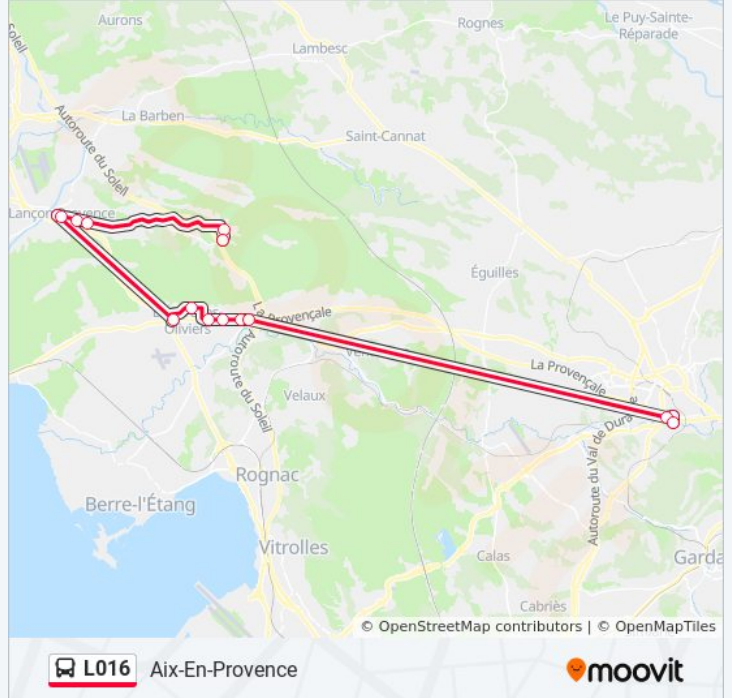

**Direction: Aix-En-Provence**

16 arrêts

[VOIR LES HORAIRES DE LA LIGNE](#)

Sibourg Le Stade

Val De Sibourg

Fânets

Coste

Moulin De Laure

La Fourane

Fenuillères

P+R Krypton

**Horaires de la ligne L016 de bus**

Horaires de l'itinéraire Aix-En-Provence:

lundi	06:25 - 18:35
mardi	06:25 - 18:35
mercredi	06:25 - 18:35
jeudi	06:25 - 18:35
vendredi	06:25 - 18:35
samedi	06:25 - 18:35
dimanche	Pas Opérationnel

**Informations de la ligne L016 de bus****Direction:** Aix-En-Provence**Arrêts:** 16**Durée du Trajet:** 58 min**Récapitulatif de la ligne:**

### Direction: La Fare Les Oliviers

9 arrêts

[VOIR LES HORAIRES DE LA LIGNE](#)

P+R Krypton

Fenuillères

La Fourane

Barrales

Chemin Meunier