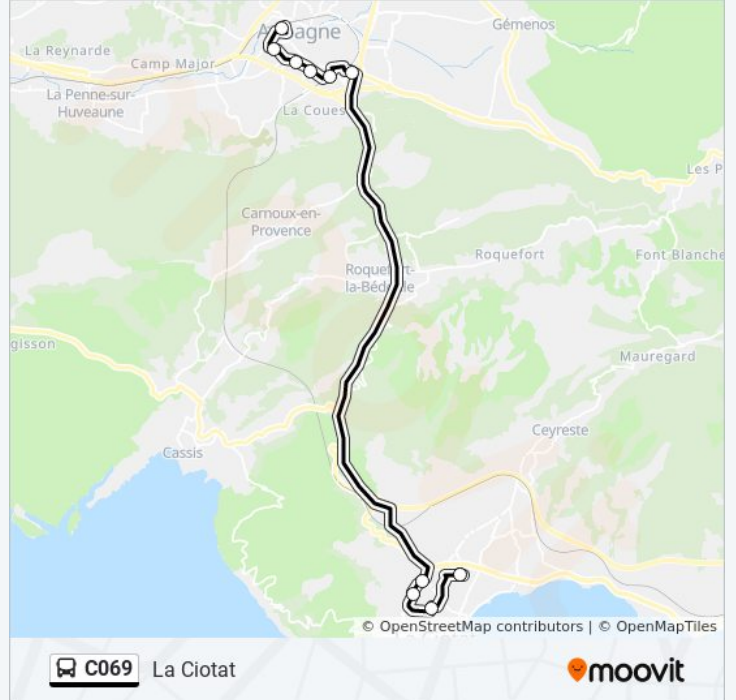

Informations de la ligne C069 de bus**Direction:** Aubagne**Arrêts:** 14**Durée du Trajet:** 33 min**Récapitulatif de la ligne:**

Direction: La Ciotat

10 arrêts

[VOIR LES HORAIRES DE LA LIGNE](#)

- Pôle D'Echanges
- Hôpital D'Aubagne
- Av. Du 19 Mars 1962
- Résidence Jean Mermoz
- Avenue Jean Mermoz
- Robespierre
- Bodin
- Puits Du Brunet
- Lycée Lumière
- Lycée Méditerranée

Horaires de la ligne C069 de bus

Horaires de l'itinéraire La Ciotat:

lundi	07:00 - 08:10
mardi	07:00 - 08:10
mercredi	07:00 - 08:10
jeudi	07:00 - 08:10
vendredi	07:00 - 08:10
samedi	Pas Opérationnel
dimanche	Pas Opérationnel

Informations de la ligne C069 de bus

Direction: La Ciotat

Arrêts: 10

Durée du Trajet: 32 min

Récapitulatif de la ligne:

Les horaires et trajets sur une carte de la ligne C069 de bus sont disponibles dans un fichier PDF hors-ligne sur moovitapp.com. Utilisez le [Appli Moovit](#) pour voir les horaires de bus, train ou métro en temps réel, ainsi que les instructions étape par étape pour tous les transports publics à Marseille.