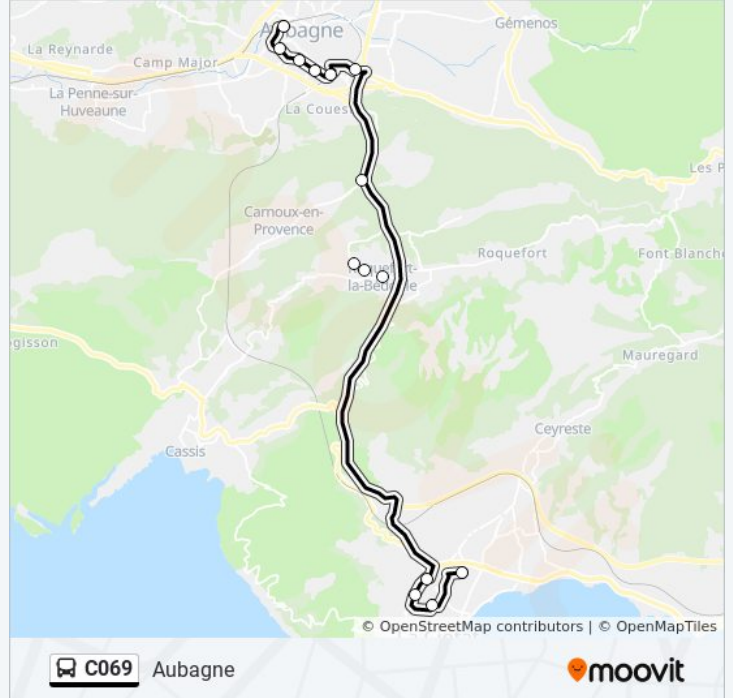

Direction: Aubagne

14 arrêts

[VOIR LES HORAIRES DE LA LIGNE](#)

Lycée Méditerranée

Lycée Lumière

Centre Commercial

Bodin

Hôtel De Ville

La Crèche

Les Caniers

Pont Des Barles

Robespierre

Avenue Jean Mermoz

Résidence Jean Mermoz

Av. Du 19 Mars 1962

Hôpital

Informations de la ligne C069 de bus**Direction:** Aubagne**Arrêts:** 14**Durée du Trajet:** 33 min**Récapitulatif de la ligne:**

Direction: La Ciotat

10 arrêts

[VOIR LES HORAIRES DE LA LIGNE](#)

- Pôle D'Echanges
- Hôpital D'Aubagne
- Av. Du 19 Mars 1962
- Résidence Jean Mermoz
- Avenue Jean Mermoz
- Robespierre
- Bodin
- Puits Du Brunet
- Lycée Lumière
- Lycée Méditerranée